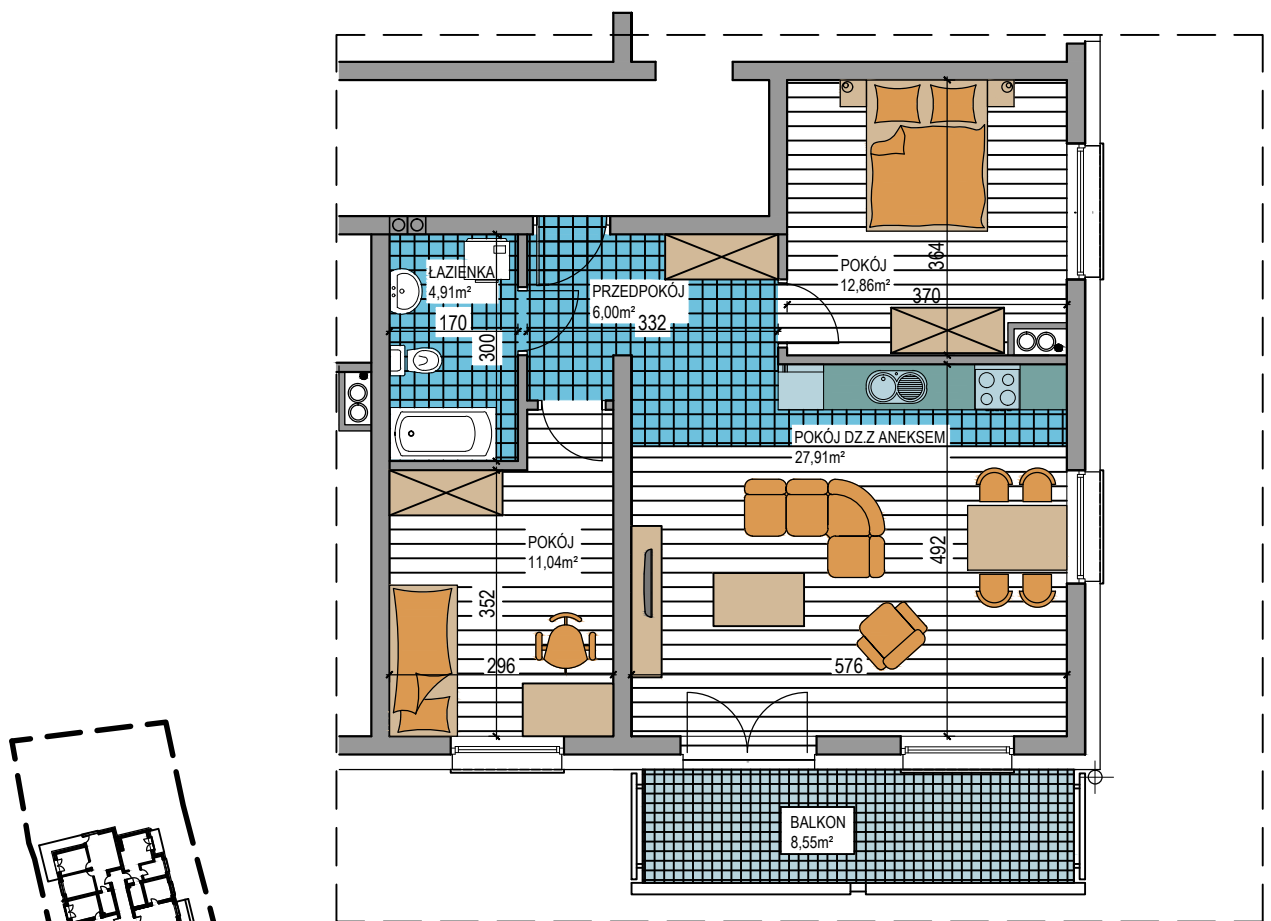

BUDOWNICTWO PIETRZAK

WARSZAWSKA

BUDYNEK WIELOORODZINNY
MŁAWA, UL. WARSZAWSKA
Piętro II, Mieszkanie NR 9
Powierzchnia użytkowa: 62,72m²

LOKALIZACJA
MIESZKANIA