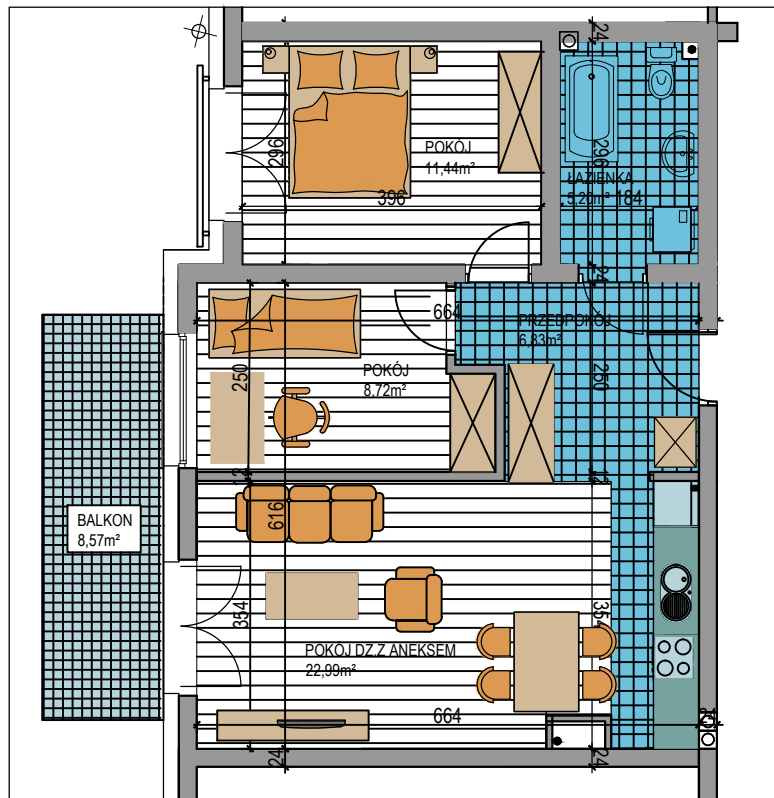

# WARSZAWSKA

BUDYNEK WIELORODZINNY  
MŁAWA, UL. WARSZAWSKA  
Piętro IV, Mieszkanie NR 49  
Powierzchnia użytkowa: 55,18m<sup>2</sup>

LOKALIZACJA  
MIESZKANIA