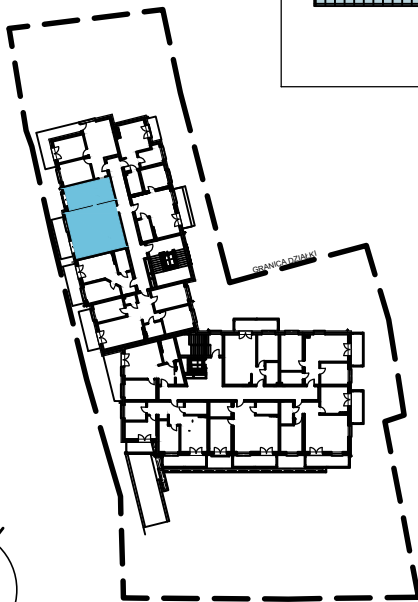

# WARSZAWSKA

BUDYNEK WIELORODZINNY  
MŁAWA, UL. WARSZAWSKA  
Piętro IV, Mieszkanie NR 49  
Powierzchnia użytkowa: 55,18m<sup>2</sup>

LOKALIZACJA  
MIESZKANIA