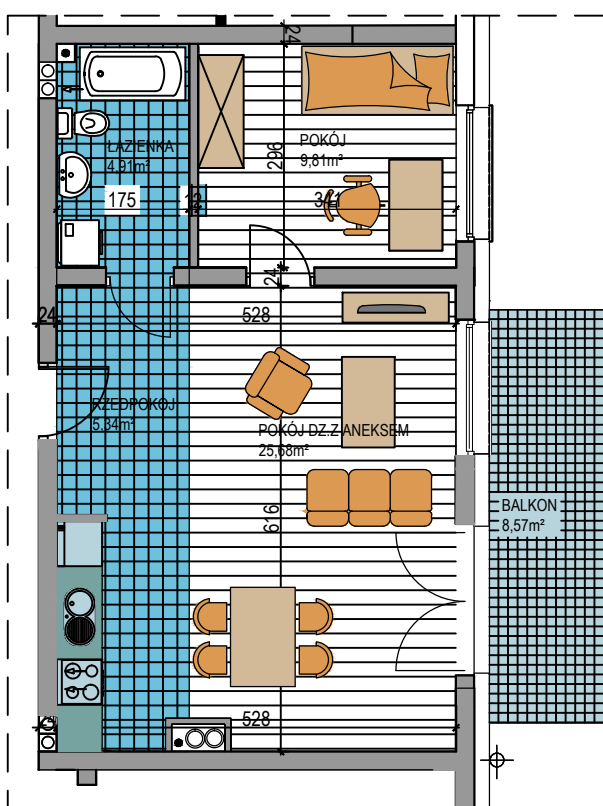

# WARSZAWSKA

BUDYNEK WIELOORODZINNY  
MŁAWA, UL. WARSZAWSKA  
Piętro III, Mieszkanie NR 46  
Powierzchnia użytkowa: 45,74m<sup>2</sup>

LOKALIZACJA  
MIESZKANIA