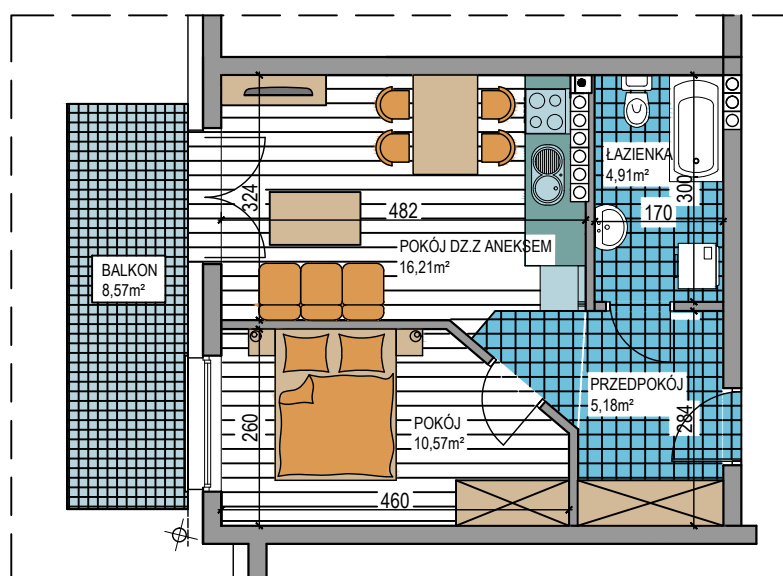

BUDOWNICTWO PIETRZAK

WARSZAWSKA

BUDYNEK WIELORODZINNY
MŁAWA, UL. WARSZAWSKA
Piętro II, Mieszkanie NR 38
Powierzchnia użytkowa: 36,87m²

LOKALIZACJA
MIESZKANIA