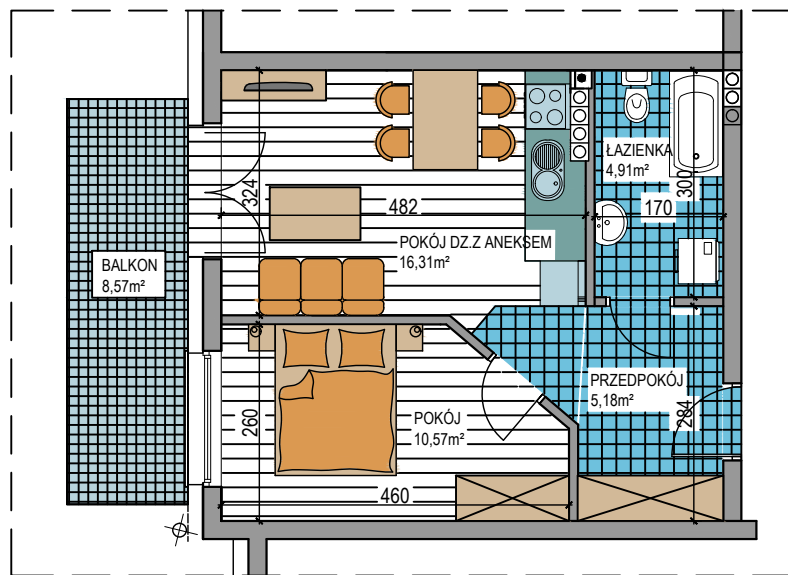

BUDOWNICTWO PIETRZAK

WARSZAWSKA

BUDYNEK WIELORODZINNY
MŁAWA, UL. WARSZAWSKA
Piętro I, Mieszkanie NR 32
Powierzchnia użytkowa: 36,97m²

LOKALIZACJA
MIESZKANIA