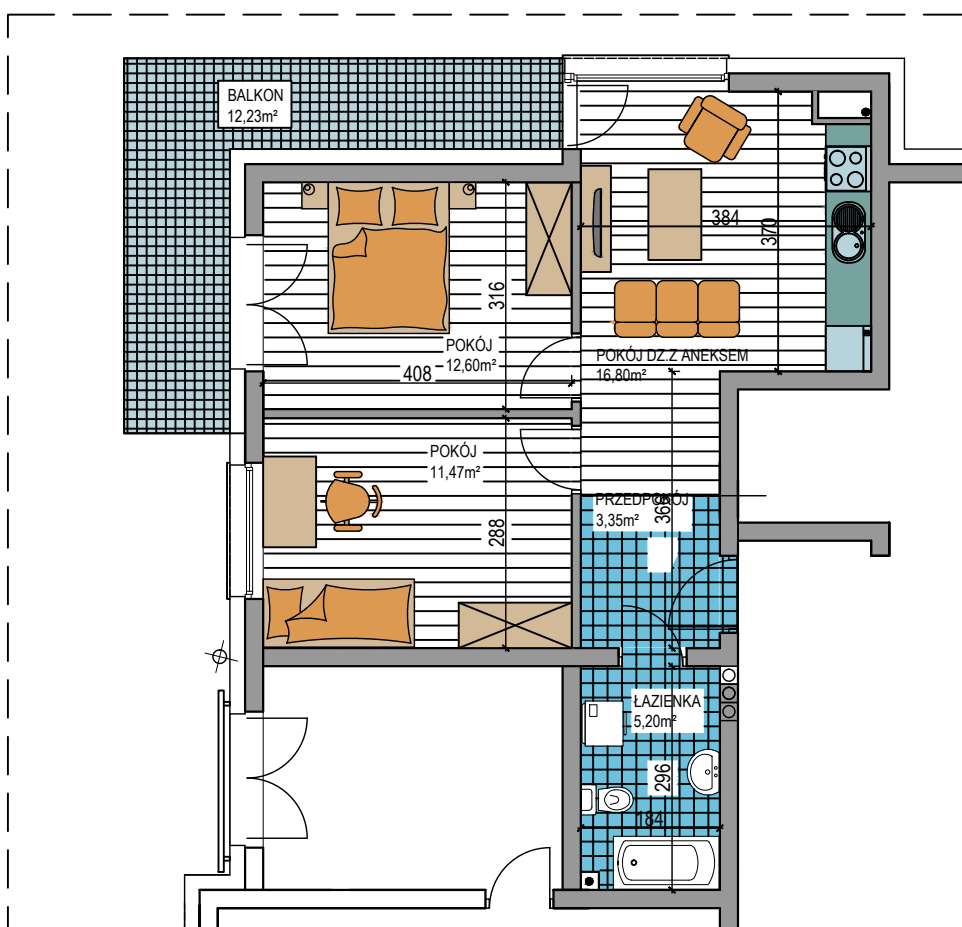

BUDOWNICTWO PIETRZAK

WARSZAWSKA

BUDYNEK WIELORODZINNY
MŁAWA, UL. WARSZAWSKA
Parter, Mieszkanie NR 28
Powierzchnia użytkowa: 49,42m²

LOKALIZACJA
MIESZKANIA