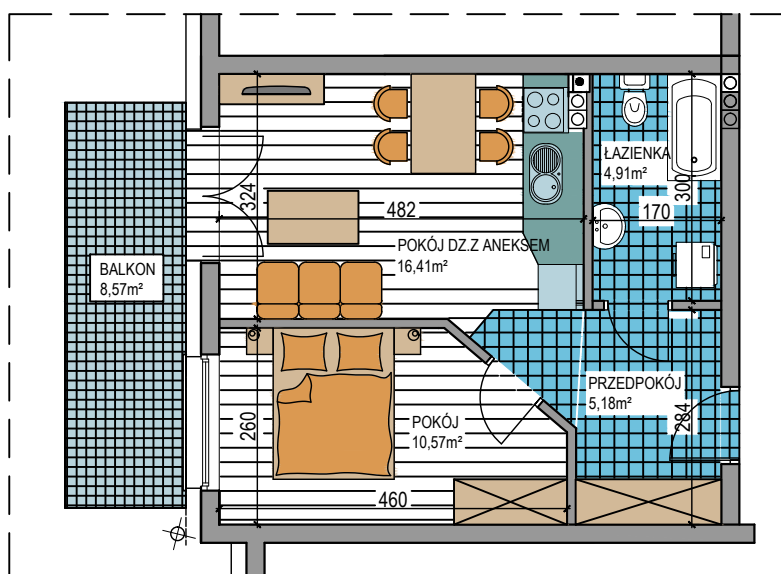

BUDOWNICTWO PIETRZAK

WARSZAWSKA

BUDYNEK WIELORODZINNY
MŁAWA, UL. WARSZAWSKA
Parter, Mieszkanie NR 26
Powierzchnia użytkowa: 37,07m²

LOKALIZACJA
MIESZKANIA