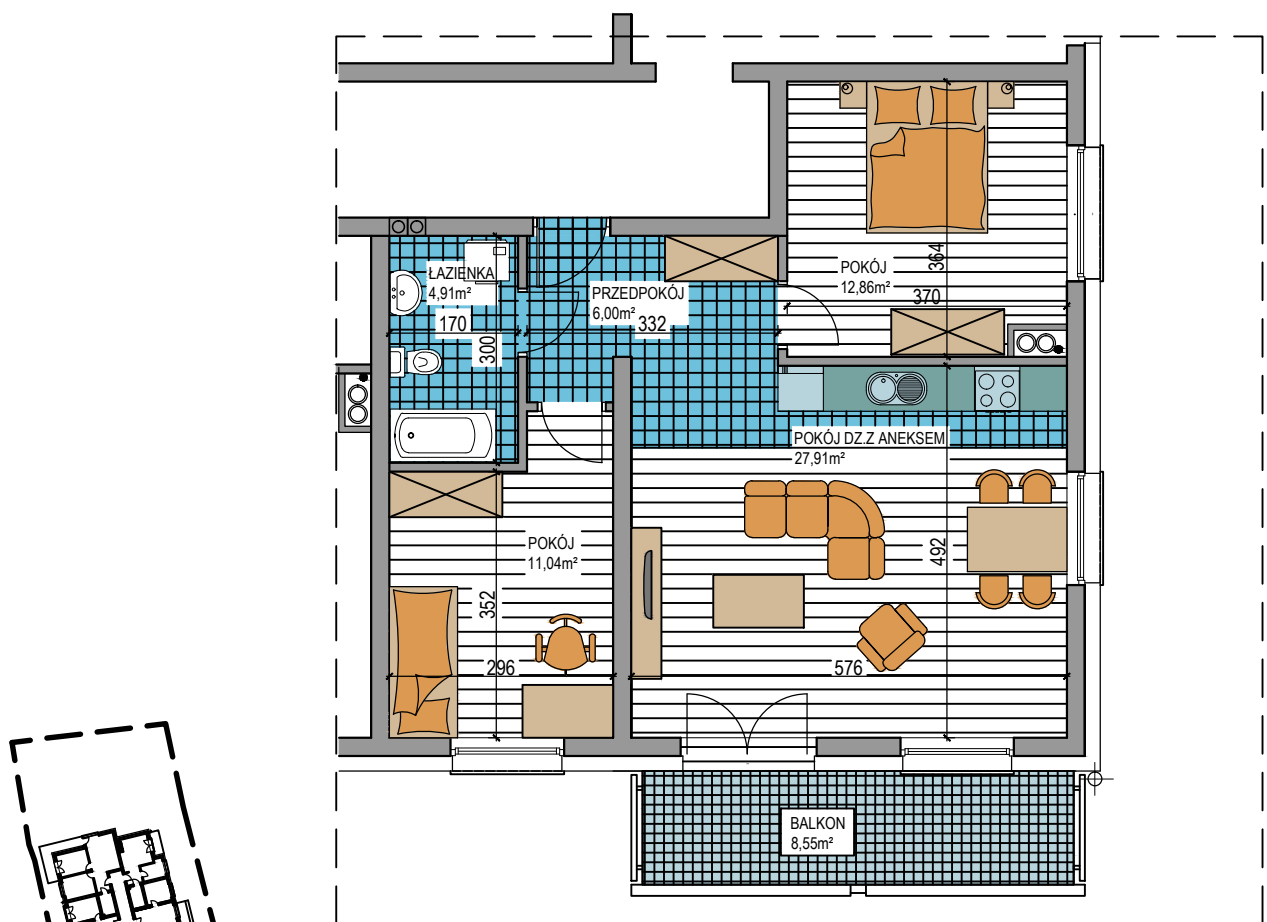

BUDOWNICTWO PIETRZAK

WARSZAWSKA

BUDYNEK WIELORODZINNY
MŁAWA, UL. WARSZAWSKA
Piętro IV, Mieszkanie NR 21
Powierzchnia użytkowa: 62,72m²

LOKALIZACJA
MIESZKANIA