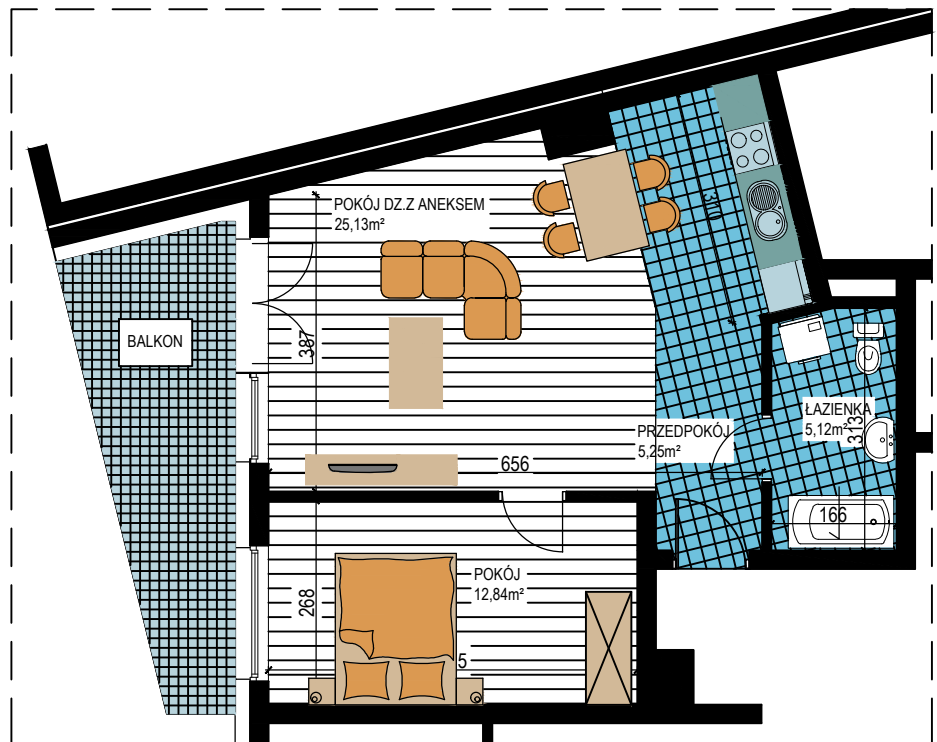

BUDOWNICTWO PIETRZAK

WARSZAWSKA

BUDYNEK WIELORODZINNY
MŁAWA, UL. WARSZAWSKA
Piętro III, Mieszkanie NR 18
Powierzchnia użytkowa: 48,34m²

LOKALIZACJA
MIESZKANIA