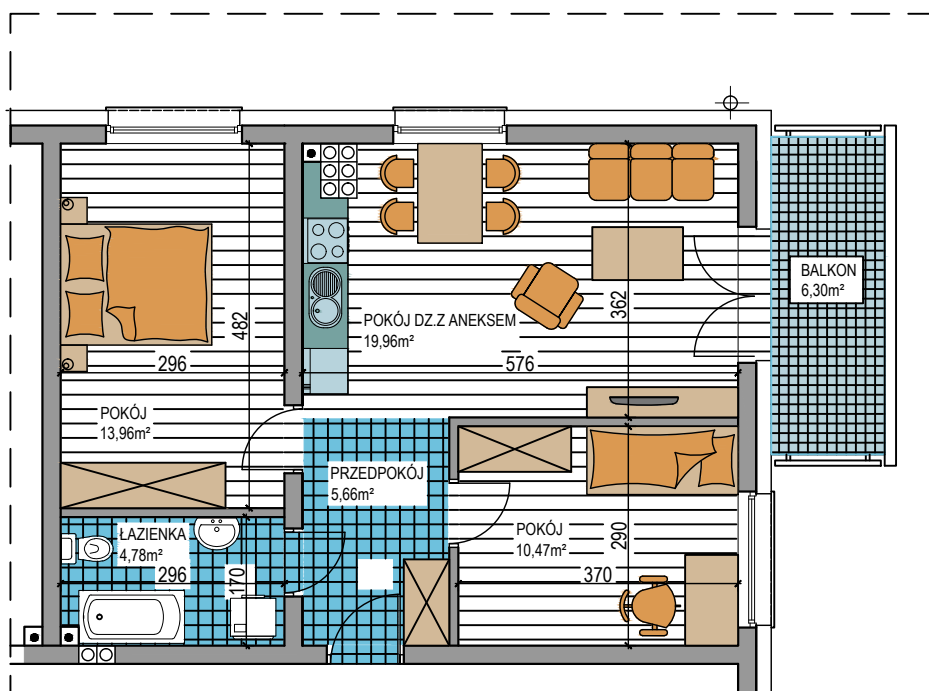

BUDOWNICTWO PIETRZAK

WARSZAWSKA

BUDYNEK WIELORODZINNY
MŁAWA, UL. WARSZAWSKA
Piętro III, Mieszkanie NR 14
Powierzchnia użytkowa: 54,83m²

LOKALIZACJA
MIESZKANIA