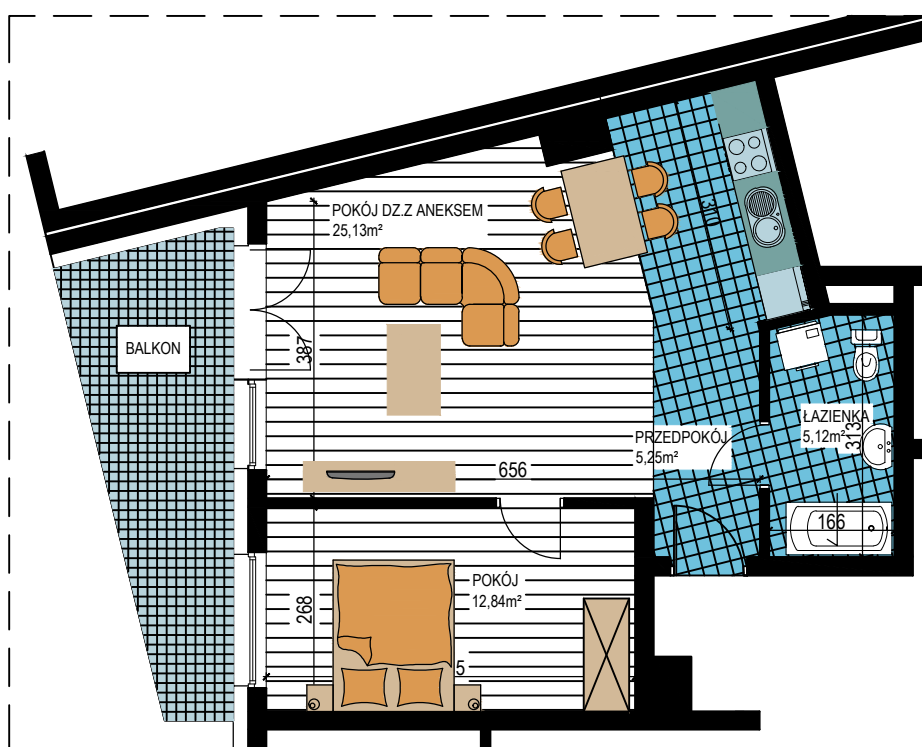

BUDOWNICTWO PIETRZAK

WARSZAWSKA

BUDYNEK WIELORODZINNY
MŁAWA, UL. WARSZAWSKA
Piętro II, Mieszkanie NR 12
Powierzchnia użytkowa: 48,34m²

LOKALIZACJA
MIESZKANIA