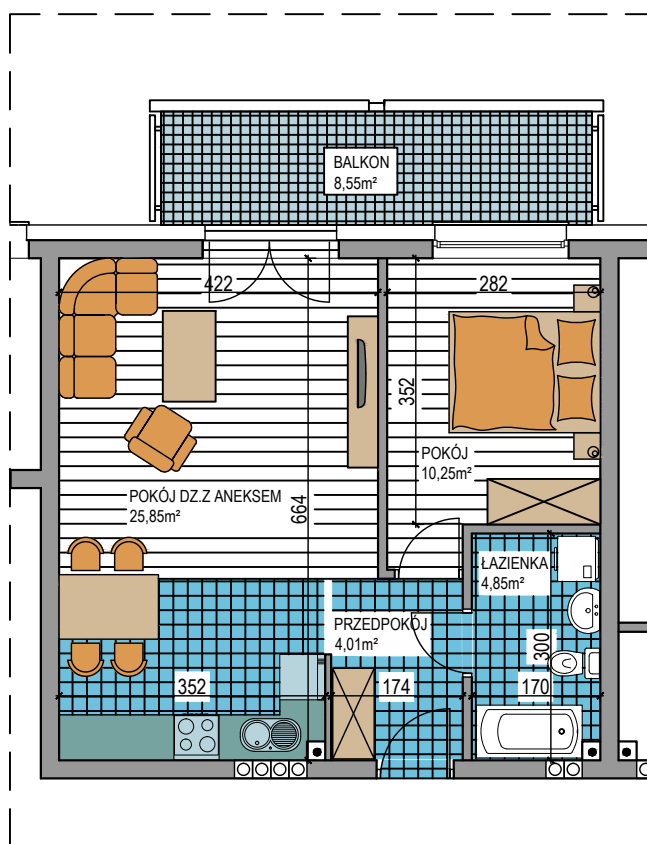

BUDOWNICTWO PIETRZAK

# WARSZAWSKA

BUDYNEK WIELORODZINNY  
MŁAWA, UL. WARSZAWSKA  
Piętro I, Mieszkanie NR 1  
Powierzchnia użytkowa: 44,96m<sup>2</sup>

LOKALIZACJA  
MIESZKANIA