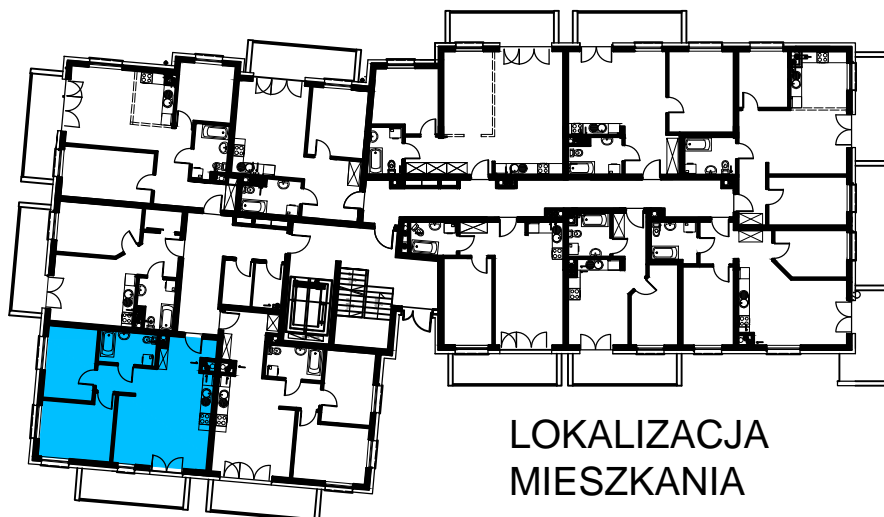

BUDOWNICTWO PIETRZAK

SMOLARNIA

BUDYNEK WIELORODZINNY
MŁAWA, UL. SMOLARNIA
Parter, mieszkanie NR 57
Powierzchnia użytkowa: 57,92m²

LOKALIZACJA
MIESZKANIA