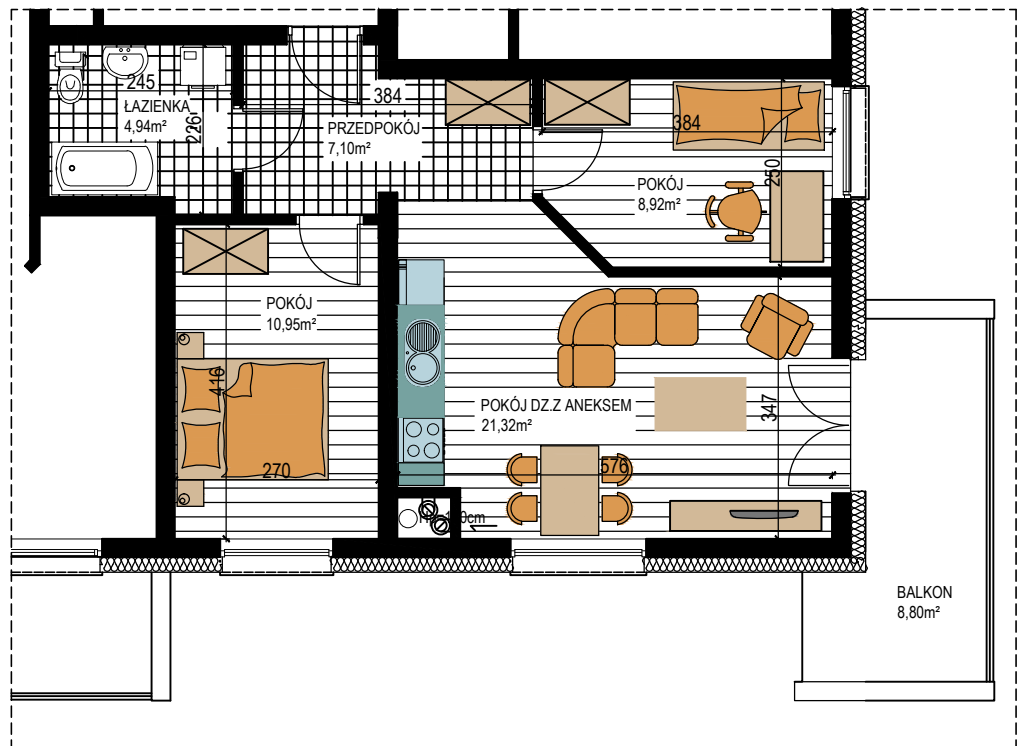

BUDOWNICTWO PIETRZAK

SMOLARNIA

BUDYNEK WIELORODZINNY
MŁAWA, UL. SMOLARNIA
II Piętro, mieszkanie NR 86
Powierzchnia użytkowa: 53,23m²

LOKALIZACJA
MIESZKANIA