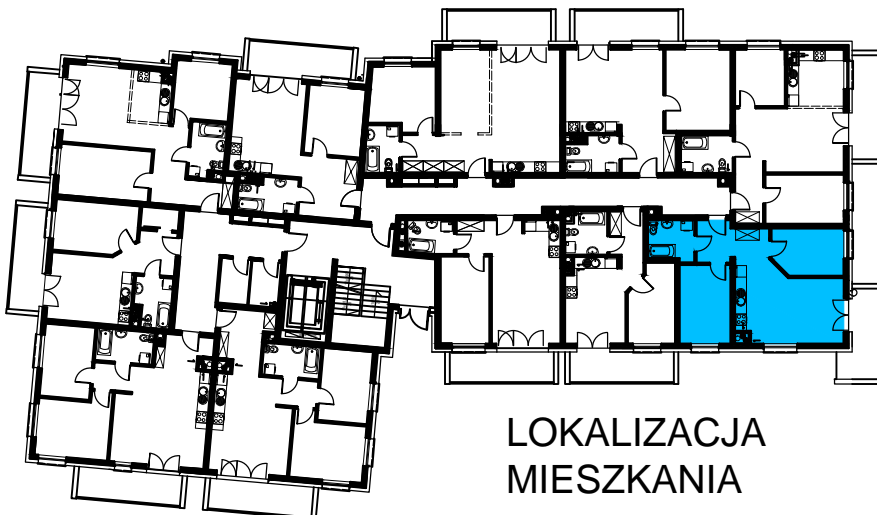

BUDOWNICTWO PIETRZAK

SMOLARNIA

BUDYNEK WIELORODZINNY
MŁAWA, UL. SMOLARNIA
II Piętro, mieszkanie NR 86
Powierzchnia użytkowa: 53,23m²

LOKALIZACJA
MIESZKANIA