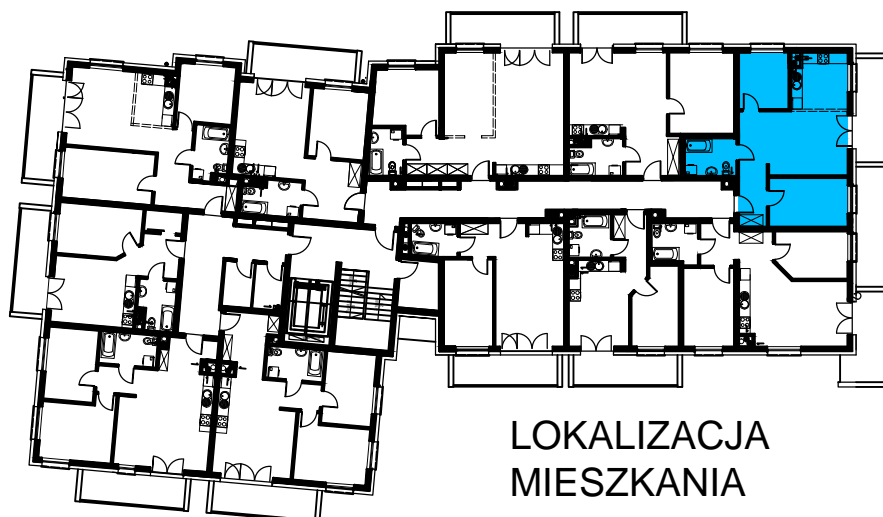

BUDOWNICTWO PIETRZAK

SMOLARNIA

BUDYNEK WIELORODZINNY
MŁAWA, UL. SMOLARNIA
II Piętro, mieszkanie NR 85
Powierzchnia użytkowa: 55,14m²

LOKALIZACJA
MIESZKANIA