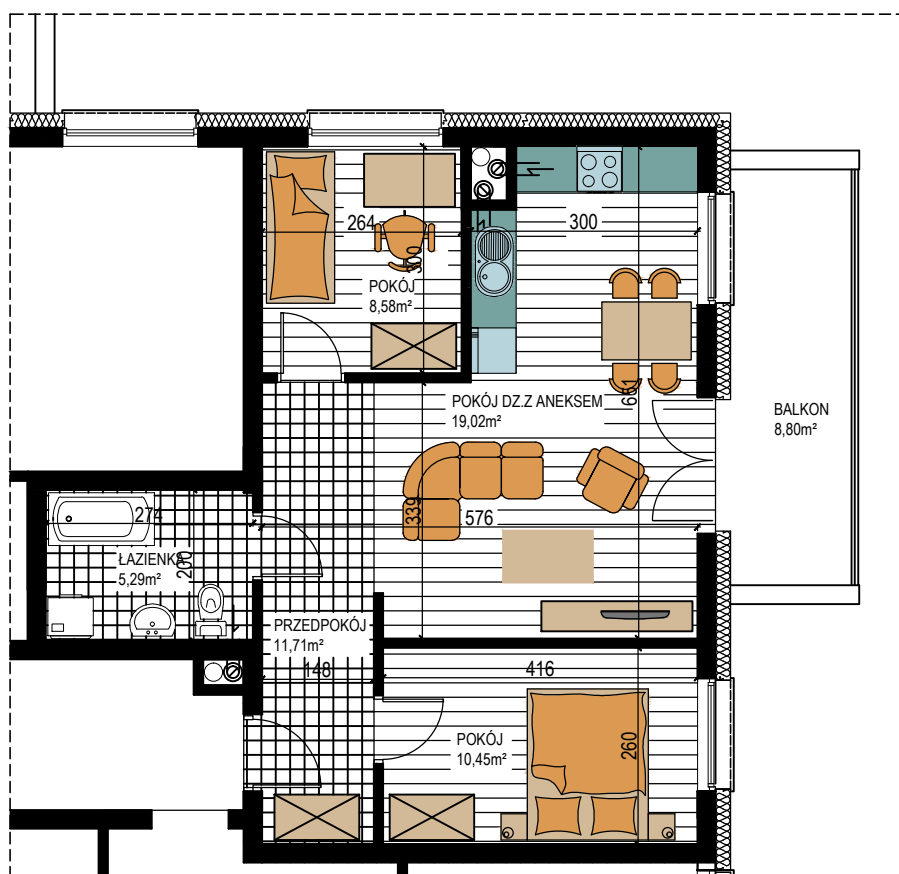

BUDOWNICTWO PIETRZAK

SMOLARNIA

BUDYNEK WIELORODZINNY
MŁAWA, UL. SMOLARNIA
II Piętro, mieszkanie NR 85
Powierzchnia użytkowa: 55,14m²

LOKALIZACJA
MIESZKANIA