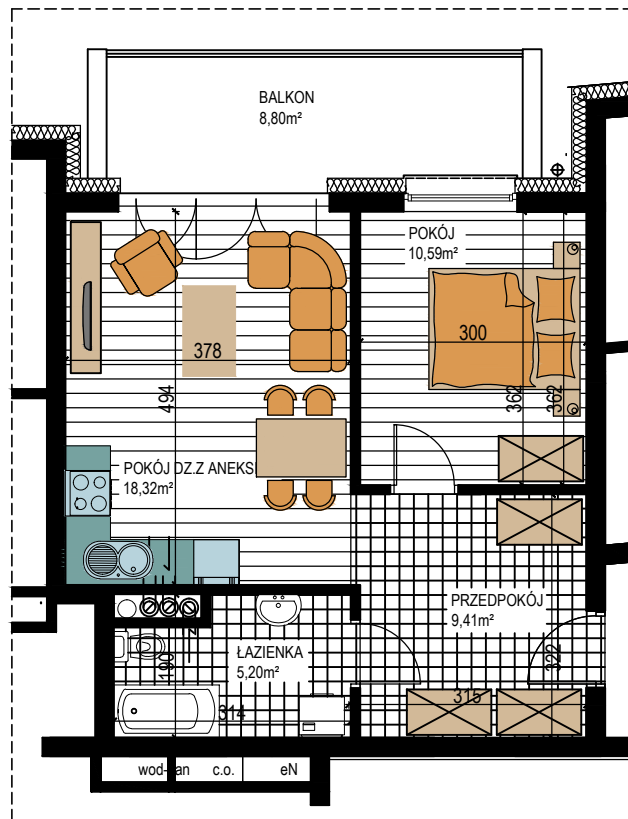

BUDOWNICTWO PIETRZAK

SMOLARNIA

BUDYNEK WIELORODZINNY
MŁAWA, UL. SMOLARNIA
II Piętro, mieszkanie NR 82
Powierzchnia użytkowa: 43,52m²

LOKALIZACJA
MIESZKANIA