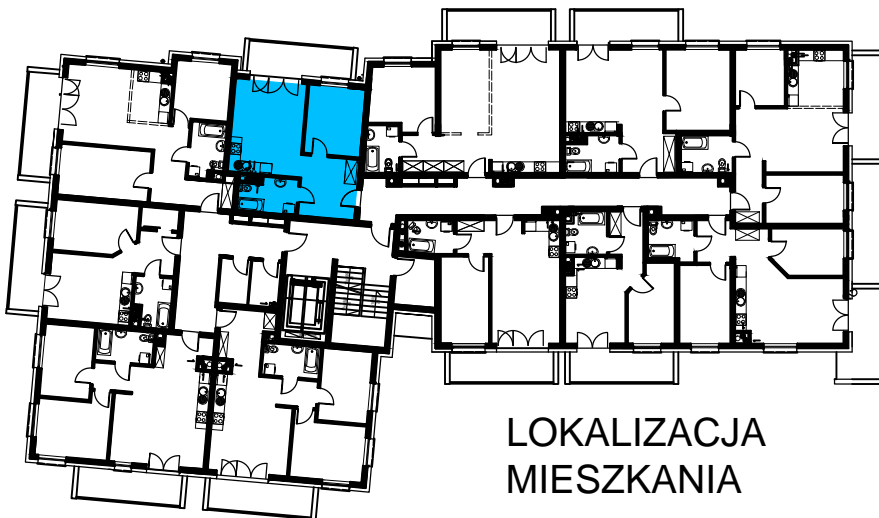

BUDOWNICTWO PIETRZAK

SMOLARNIA

BUDYNEK WIELORODZINNY
MŁAWA, UL. SMOLARNIA
II Piętro, mieszkanie NR 82
Powierzchnia użytkowa: 43,52m²

LOKALIZACJA
MIESZKANIA