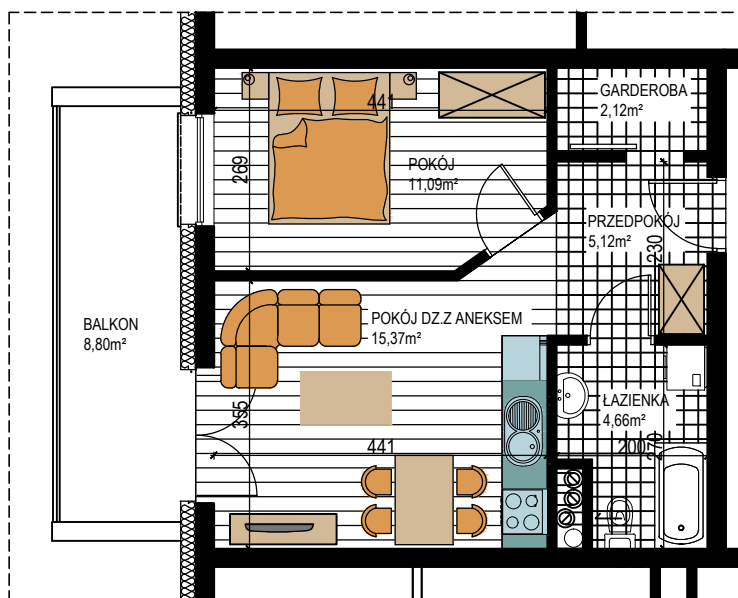

BUDOWNICTWO PIETRZAK

SMOLARNIA

BUDYNEK WIELORODZINNY
MŁAWA, UL. SMOLARNIA
II Piętro, mieszkanie NR 80
Powierzchnia użytkowa: 38,36m²

LOKALIZACJA
MIESZKANIA