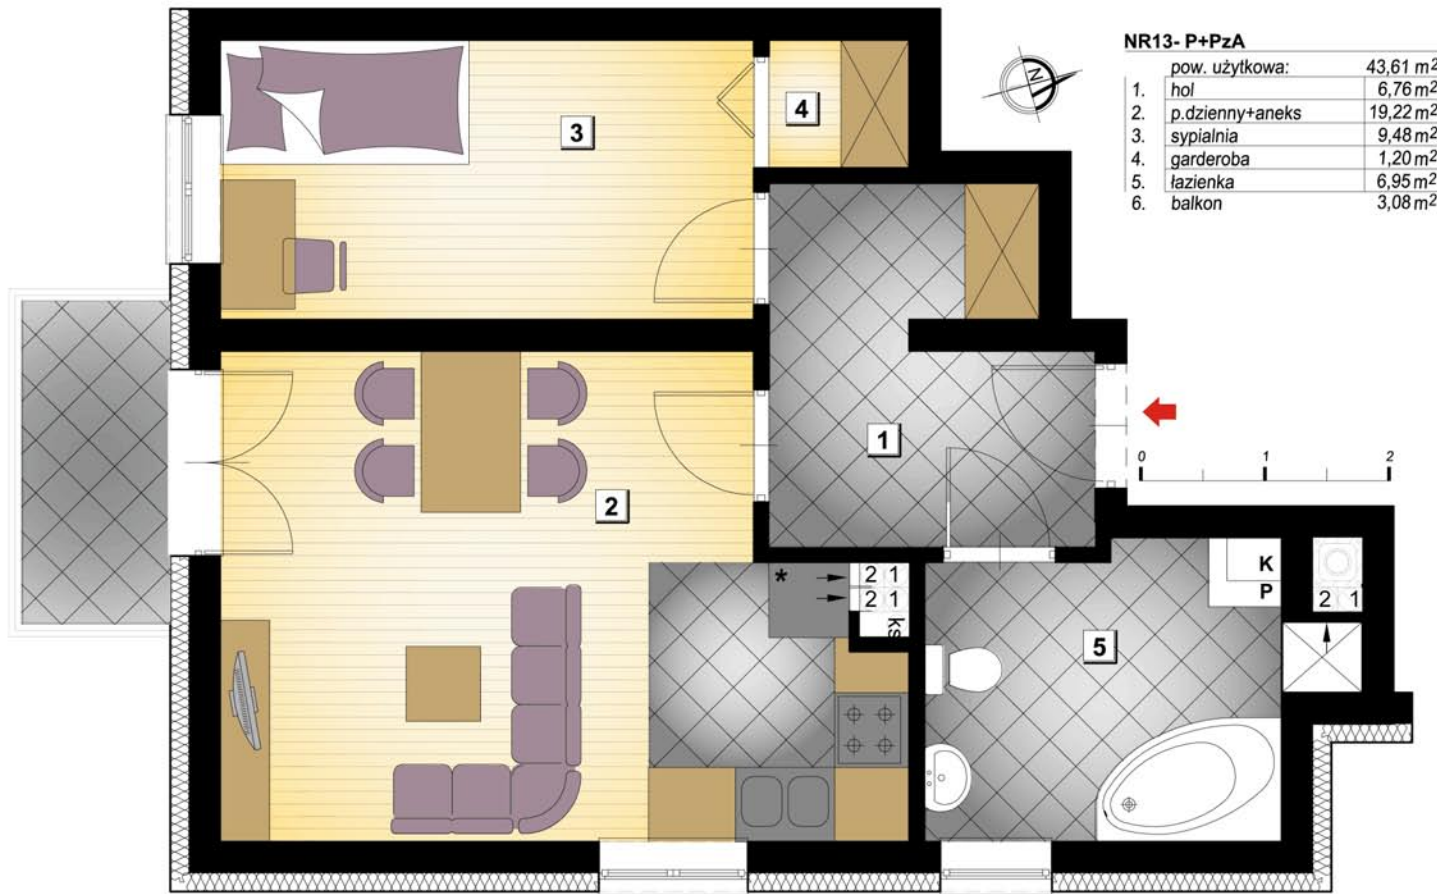

mieszkanie nr 13 1 pietro 43,61m²

BUDOWNICTWO Pietrzak s.c.

mieszkania przy Padlewskiego

* Karta ma charakter informacyjny, pokazano przykładową aranżację, powierzchnia mieszkania może ulec nieznacznej zmianie po realizacji obiektu.