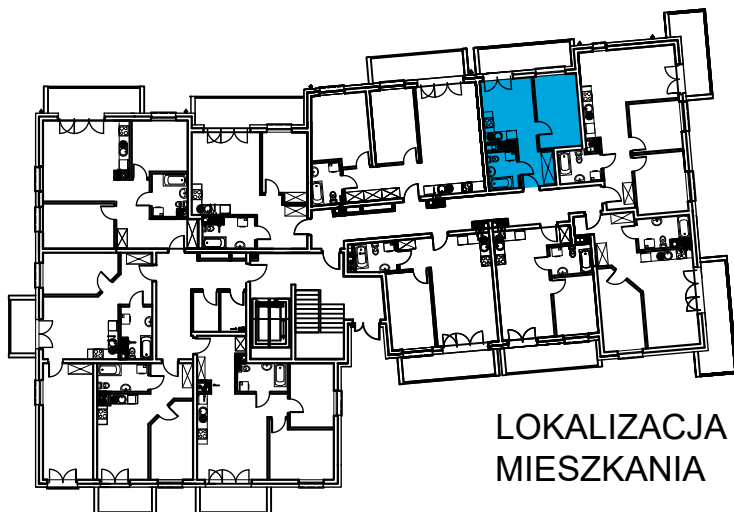

AL. ŚW. WOJCIECHA

BUDYNEK WIELORODZINNY "A"

MŁAWA, AL. ŚW. WOJCIECHA

Parter, mieszkanie NR 7

Powierzchnia użytkowa pomieszczeń: 31,94m²

LOKALIZACJA
MIESZKANIA