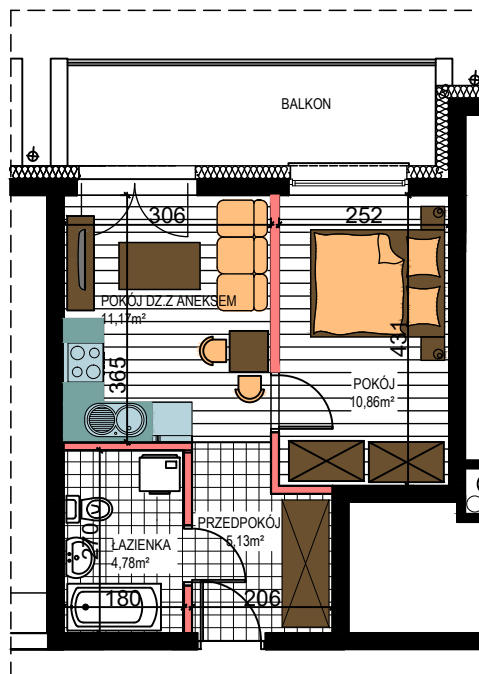

AL. ŚW. WOJCIECHA

BUDYNEK WIELORODZINNY "A"

MŁAWA, AL. ŚW. WOJCIECHA

Parter, mieszkanie NR 7

Powierzchnia użytkowa pomieszczeń: 31,94m²

LOKALIZACJA
MIESZKANIA