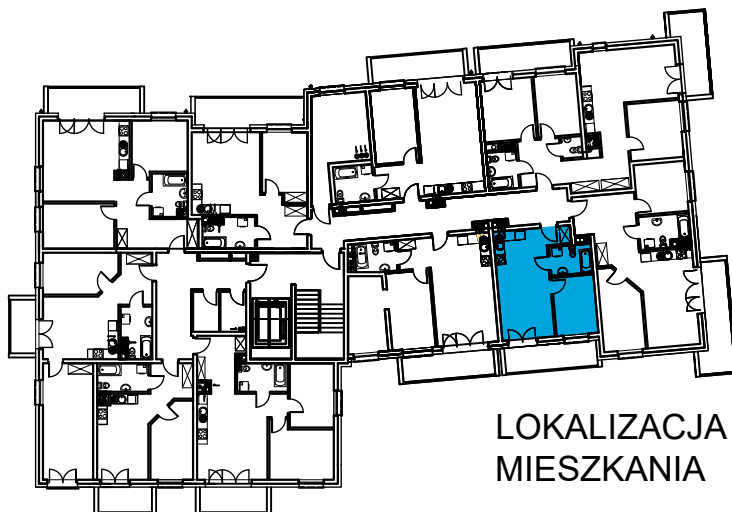

AL. ŚW. WOJCIECHA

BUDYNEK WIELORODZINNY "A"

MŁAWA, AL. ŚW. WOJCIECHA

V Piętro, mieszkanie NR 65

Powierzchnia użytkowa pomieszczeń: 34,69m²

LOKALIZACJA
MIESZKANIA