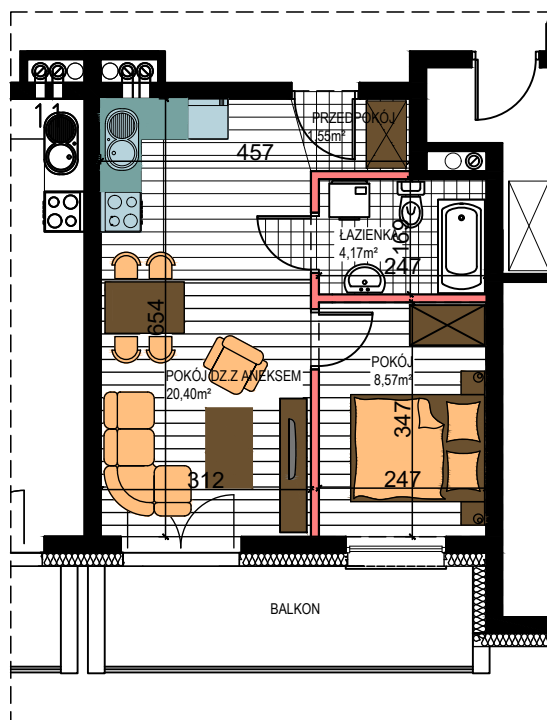

AL. ŚW. WOJCIECHA

BUDYNEK WIELORODZINNY "A"

MŁAWA, AL. ŚW. WOJCIECHA

V Piętro, mieszkanie NR 65

Powierzchnia użytkowa pomieszczeń: 34,69m²

LOKALIZACJA
MIESZKANIA