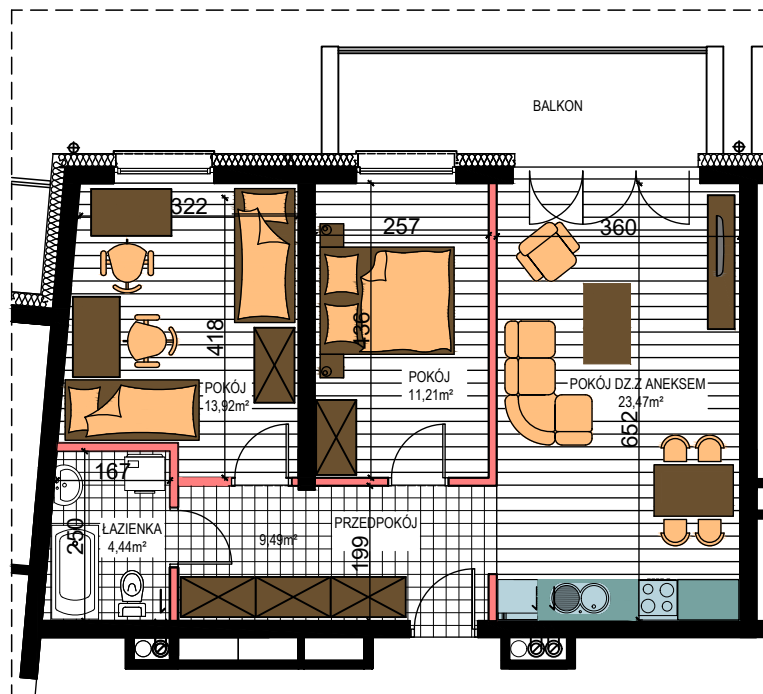

AL. ŚW. WOJCIECHA

BUDYNEK WIELORODZINNY "A"

MŁAWA, AL. ŚW. WOJCIECHA

Parter, mieszkanie NR 6

Powierzchnia użytkowa pomieszczeń: 62,53m²

LOKALIZACJA
MIESZKANIA