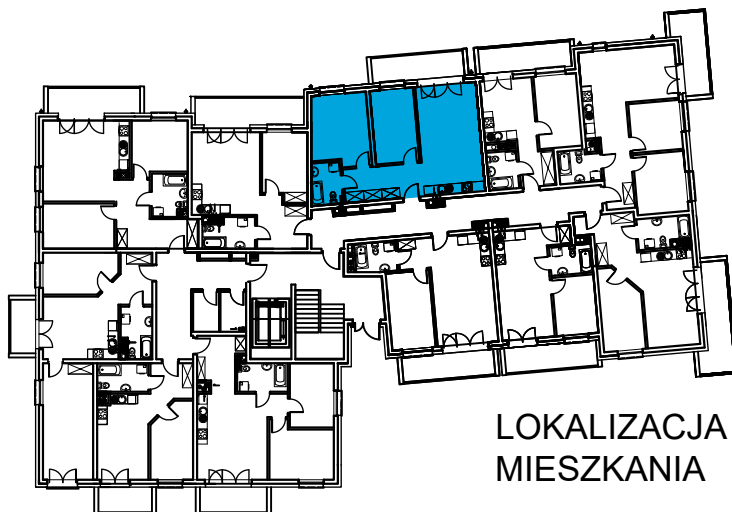

AL. ŚW. WOJCIECHA

BUDYNEK WIELORODZINNY "A"

MŁAWA, AL. ŚW. WOJCIECHA

Parter, mieszkanie NR 6

Powierzchnia użytkowa pomieszczeń: 62,53m²

LOKALIZACJA
MIESZKANIA