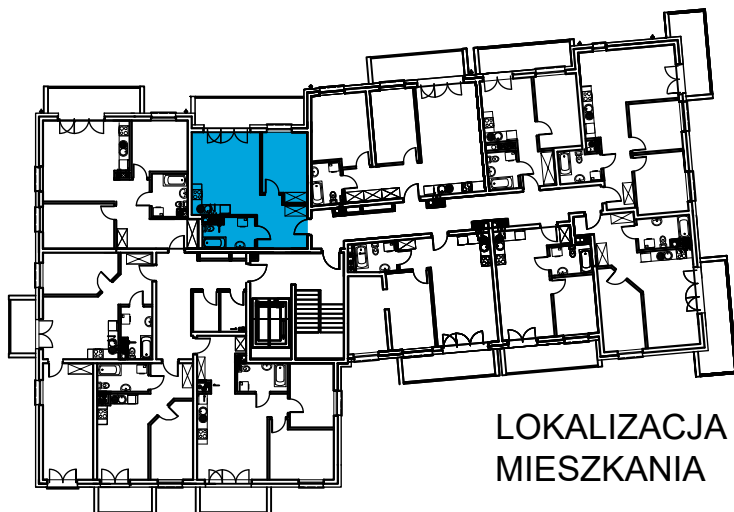

AL. ŚW. WOJCIECHA

BUDYNEK WIELORODZINNY "A"

MŁAWA, AL. ŚW. WOJCIECHA

IV Piętro, mieszkanie NR 49

Powierzchnia użytkowa pomieszczeń: 43,12m²

LOKALIZACJA
MIESZKANIA