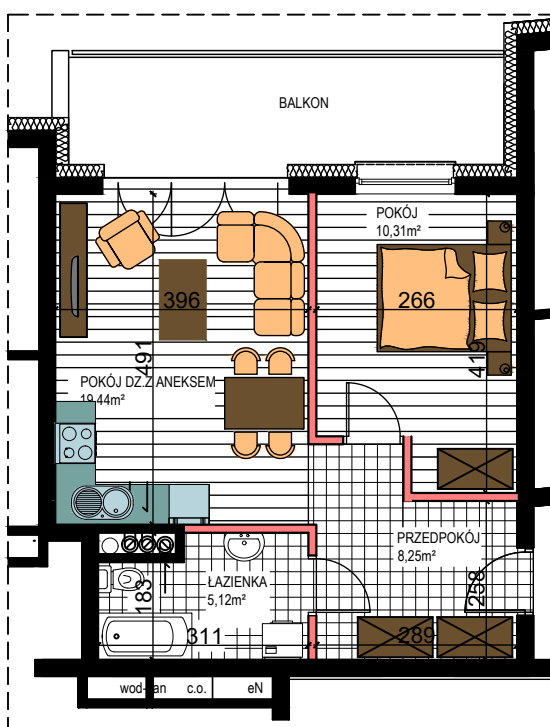

AL. ŚW. WOJCIECHA

BUDYNEK WIELORODZINNY "A"

MŁAWA, AL. ŚW. WOJCIECHA

IV Piętro, mieszkanie NR 49

Powierzchnia użytkowa pomieszczeń: 43,12m²

LOKALIZACJA
MIESZKANIA