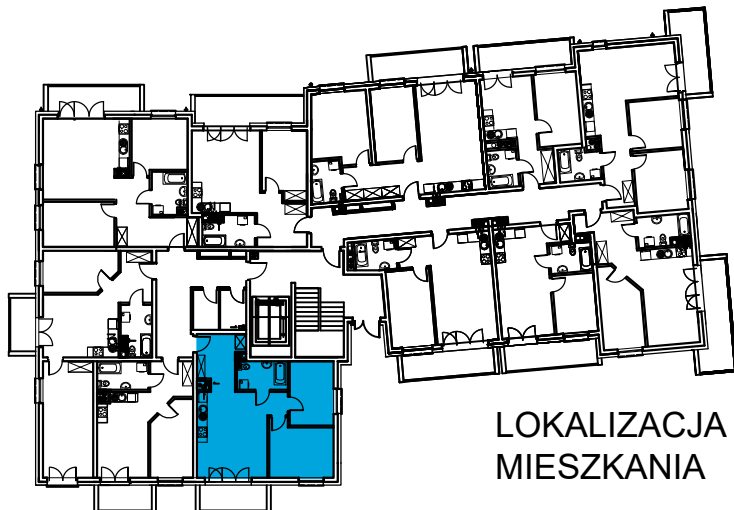

AL. ŚW. WOJCIECHA

BUDYNEK WIELORODZINNY "A"

MŁAWA, AL. ŚW. WOJCIECHA

Parter, mieszkanie NR 1

Powierzchnia użytkowa pomieszczeń: 58,11m²

LOKALIZACJA
MIESZKANIA