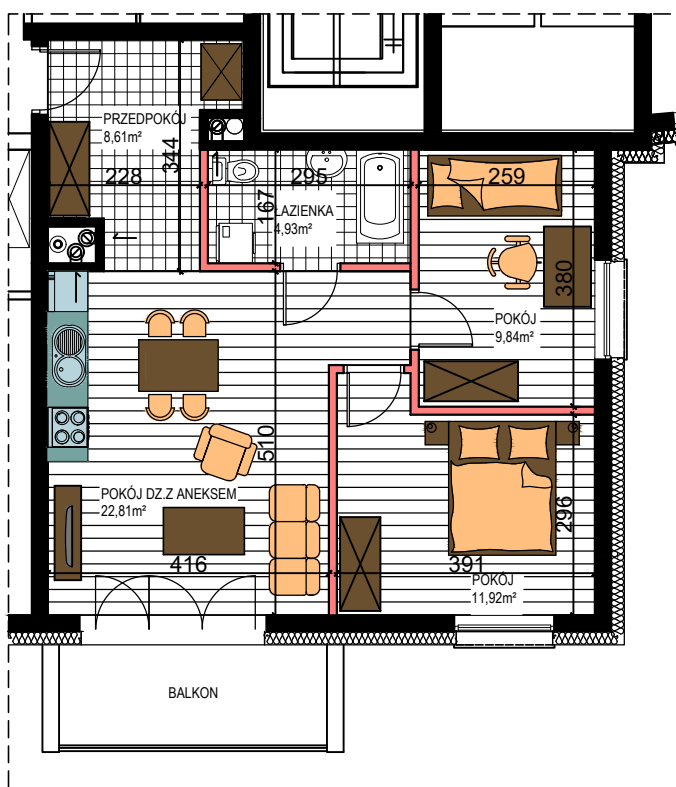

AL. ŚW. WOJCIECHA

BUDYNEK WIELORODZINNY "A"

MŁAWA, AL. ŚW. WOJCIECHA

Parter, mieszkanie NR 1

Powierzchnia użytkowa pomieszczeń: 58,11m²

LOKALIZACJA
MIESZKANIA