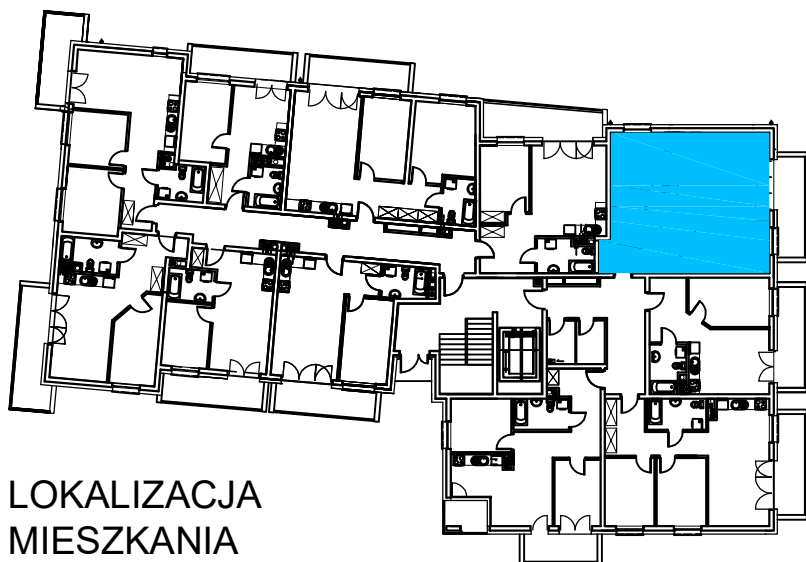

AL. ŚW. WOJCIECHA

BUDYNEK WIELORODZINNY "B"
MŁAWA, AL. ŚW. WOJCIECHA
Parter, mieszkanie NR 9

Powierzchnia użytkowa pomieszczeń: 63,77m²

LOKALIZACJA
MIESZKANIA