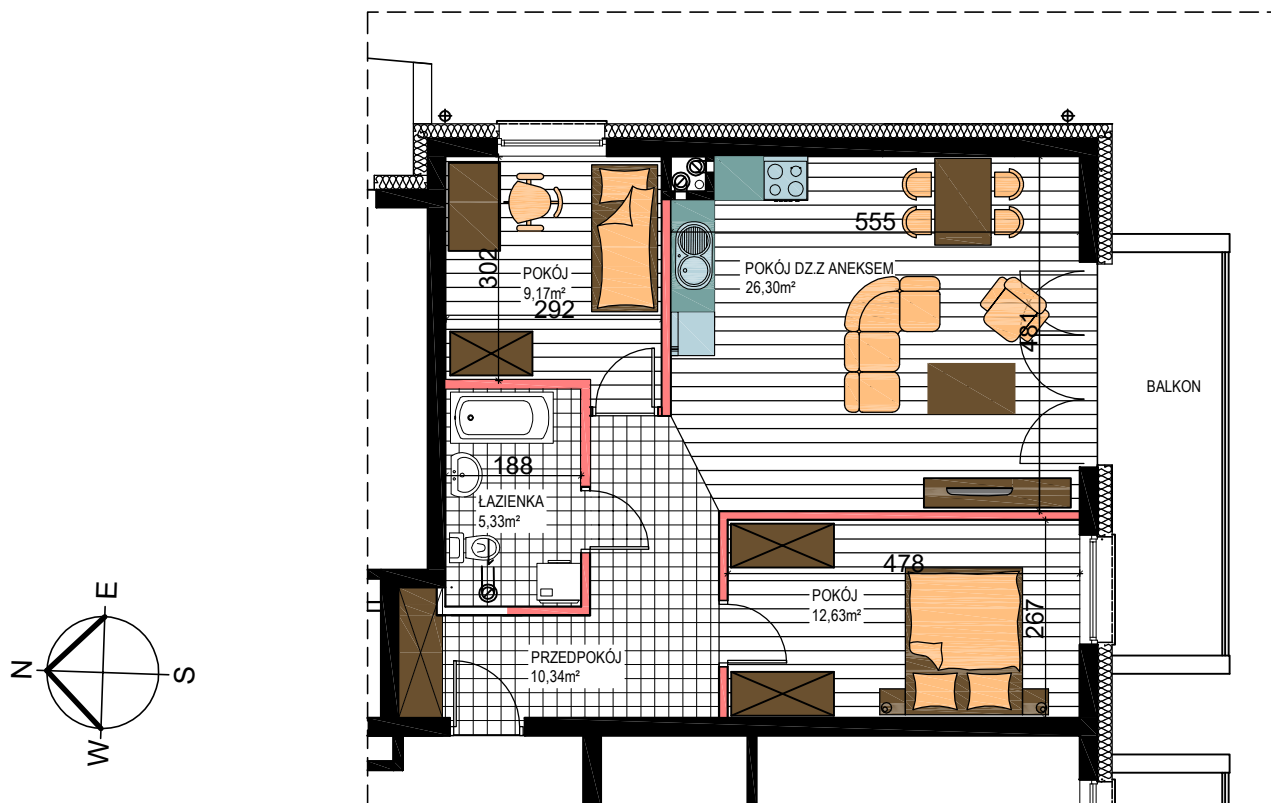

AL. ŚW. WOJCIECHA

BUDYNEK WIELORODZINNY "B"
MŁAWA, AL. ŚW. WOJCIECHA
Parter, mieszkanie NR 9

Powierzchnia użytkowa pomieszczeń: 63,77m²

LOKALIZACJA
MIESZKANIA