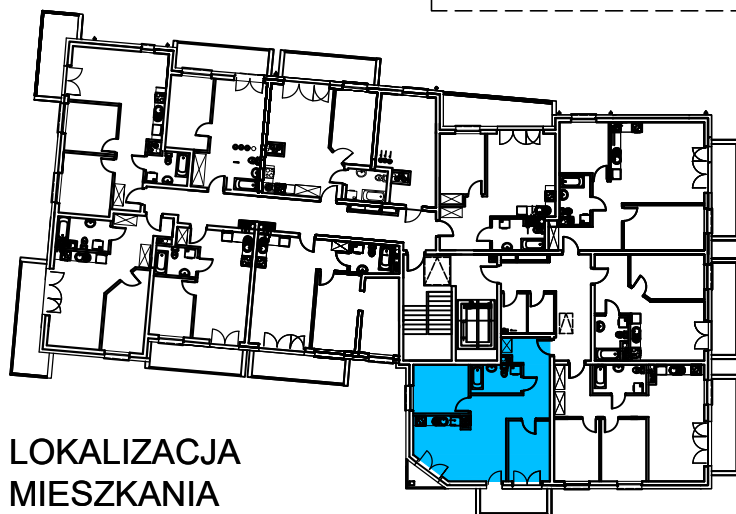

AL. ŚW. WOJCIECHA

BUDYNEK WIELORODZINNY "B"
MŁAWA, AL. ŚW. WOJCIECHA
V Piętro, mieszkanie NR 70

Powierzchnia użytkowa pomieszczeń: **55,85m²**

LOKALIZACJA
MIESZKANIA