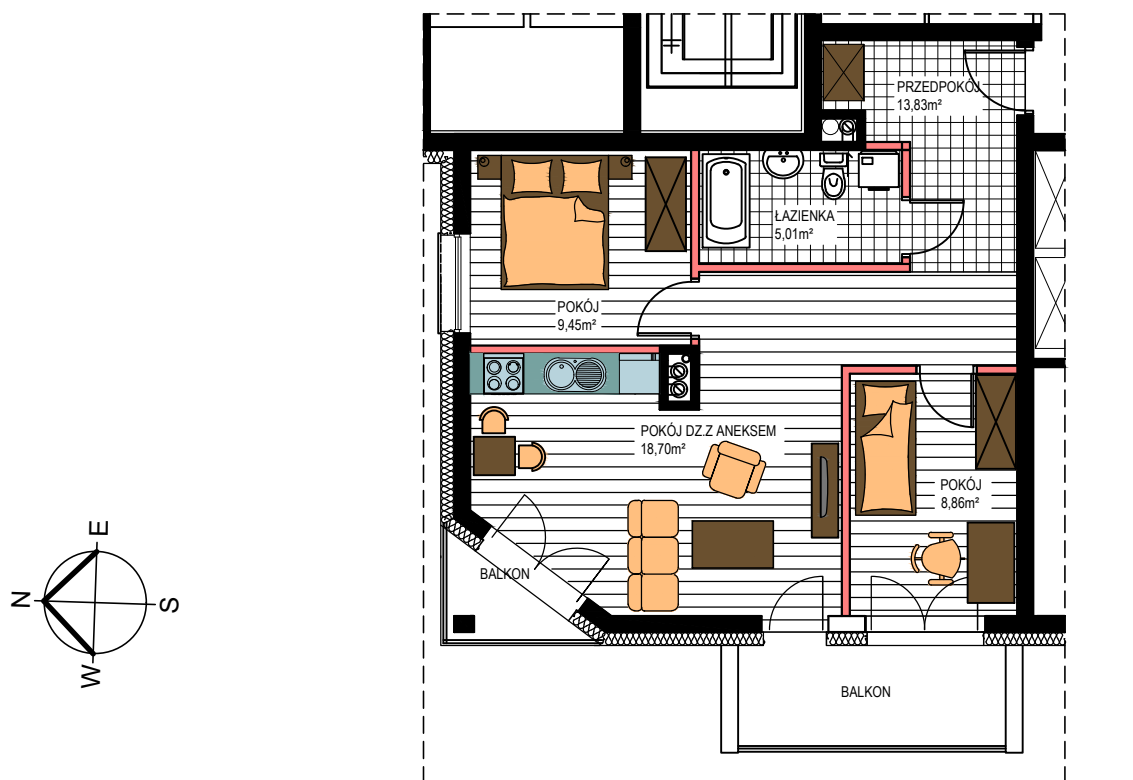

AL. ŚW. WOJCIECHA

BUDYNEK WIELORODZINNY "B"
MŁAWA, AL. ŚW. WOJCIECHA
V Piętro, mieszkanie NR 70

Powierzchnia użytkowa pomieszczeń: **55,85m²**

LOKALIZACJA
MIESZKANIA