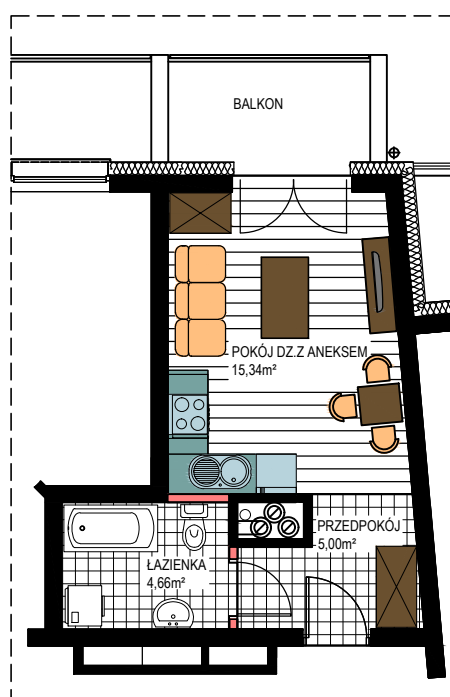

AL. ŚW. WOJCIECHA

BUDYNEK WIELORODZINNY "B"

MŁAWA, AL. ŚW. WOJCIECHA

Parter, mieszkanie NR 7

Powierzchnia użytkowa pomieszczeń: 25,00m²

LOKALIZACJA
MIESZKANIA