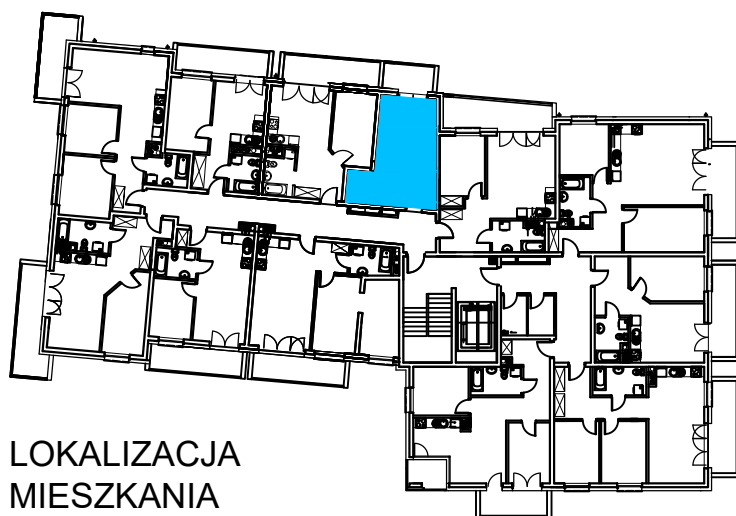

AL. ŚW. WOJCIECHA

BUDYNEK WIELORODZINNY "B"

MŁAWA, AL. ŚW. WOJCIECHA

Parter, mieszkanie NR 7

Powierzchnia użytkowa pomieszczeń: 25,00m²

LOKALIZACJA
MIESZKANIA