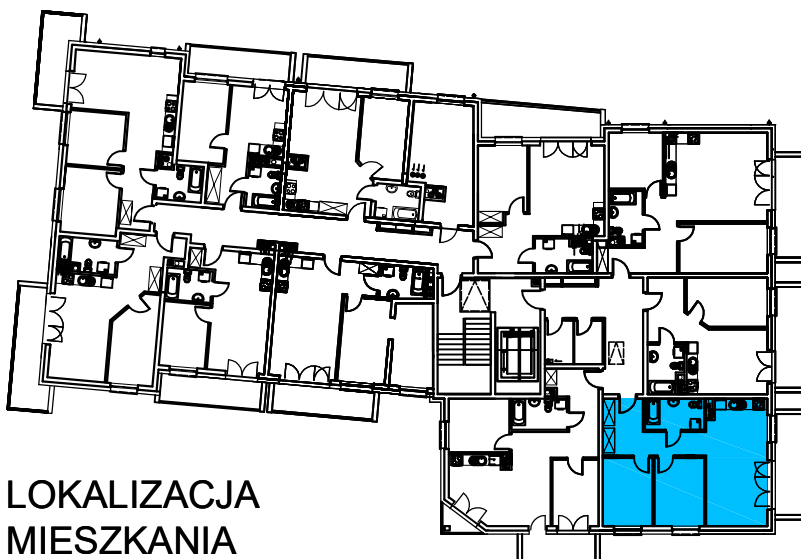

AL. ŚW. WOJCIECHA

BUDYNEK WIELORODZINNY "B"

MŁAWA, AL. ŚW. WOJCIECHA

V Piętro, mieszkanie NR 69

Powierzchnia użytkowa pomieszczeń: 58,32m²

LOKALIZACJA
MIESZKANIA