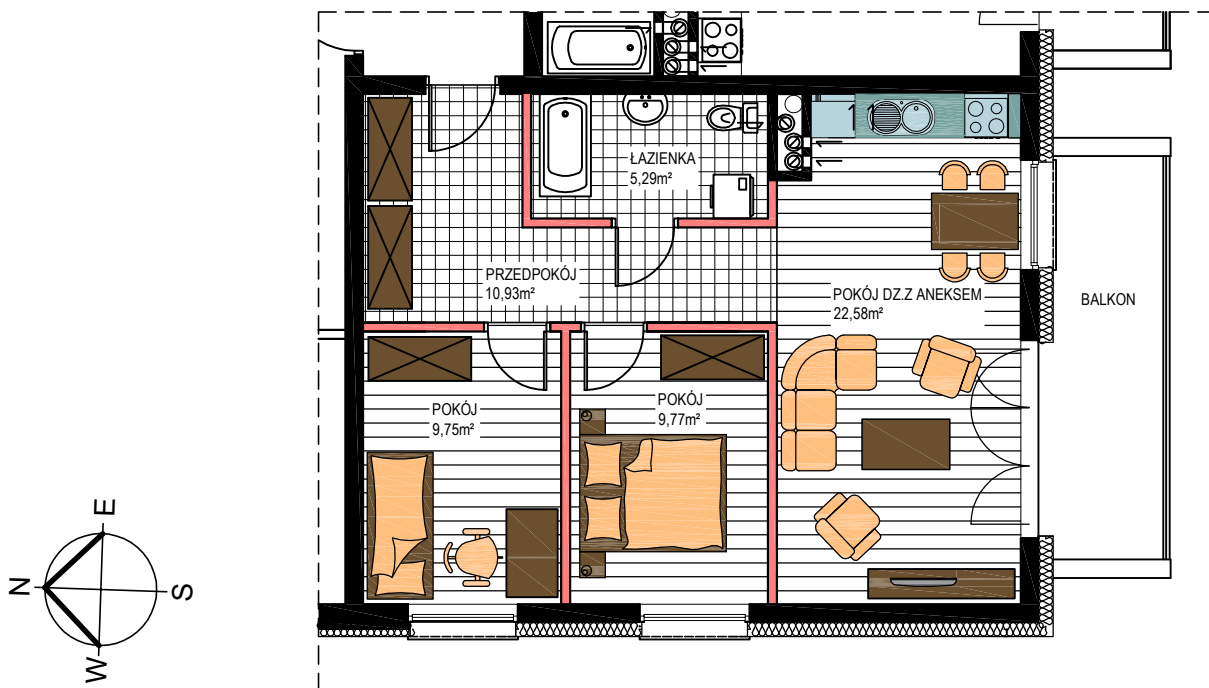

AL. ŚW. WOJCIECHA

BUDYNEK WIELORODZINNY "B"

MŁAWA, AL. ŚW. WOJCIECHA

V Piętro, mieszkanie NR 69

Powierzchnia użytkowa pomieszczeń: 58,32m²

LOKALIZACJA
MIESZKANIA