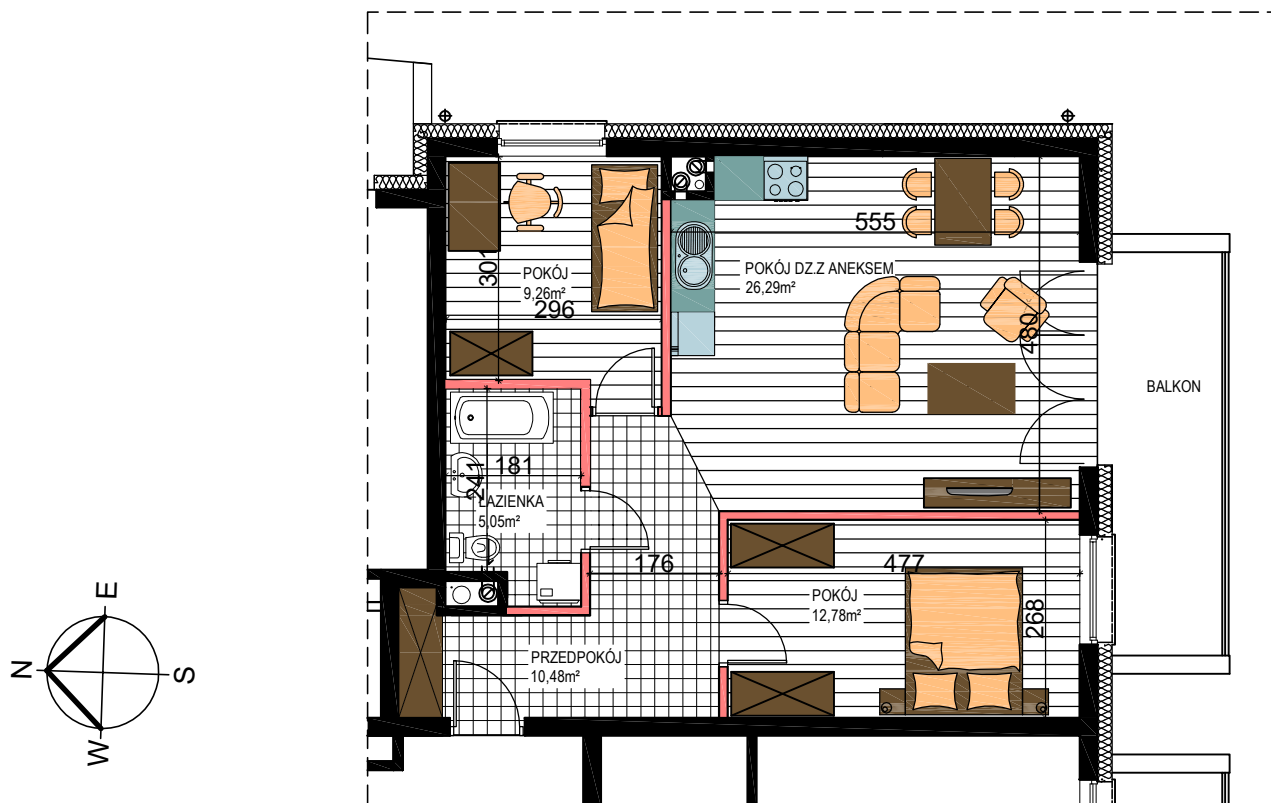

AL. ŚW. WOJCIECHA

BUDYNEK WIELORODZINNY "B"
MŁAWA, AL. ŚW. WOJCIECHA
V Piętro, mieszkanie NR 67

Powierzchnia użytkowa pomieszczeń: 63,86m²

LOKALIZACJA
MIESZKANIA