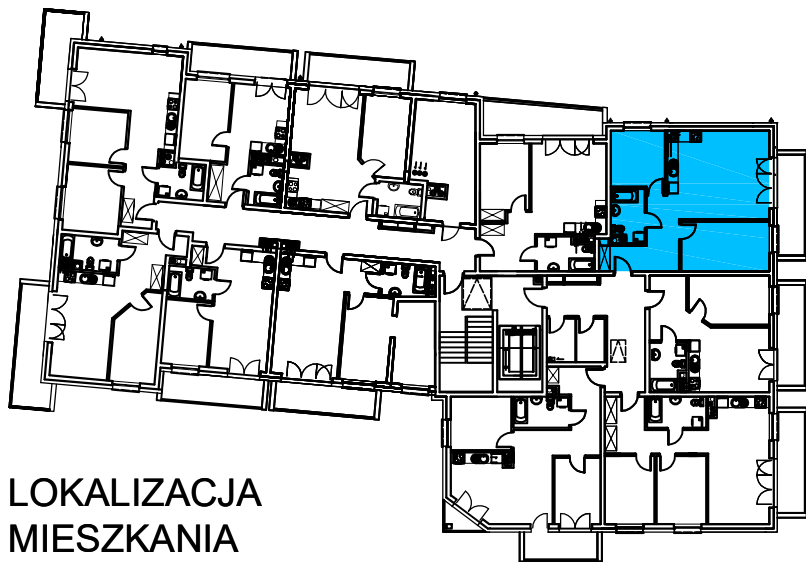

AL. ŚW. WOJCIECHA

BUDYNEK WIELORODZINNY "B"
MŁAWA, AL. ŚW. WOJCIECHA
V Piętro, mieszkanie NR 67

Powierzchnia użytkowa pomieszczeń: 63,86m²

LOKALIZACJA
MIESZKANIA