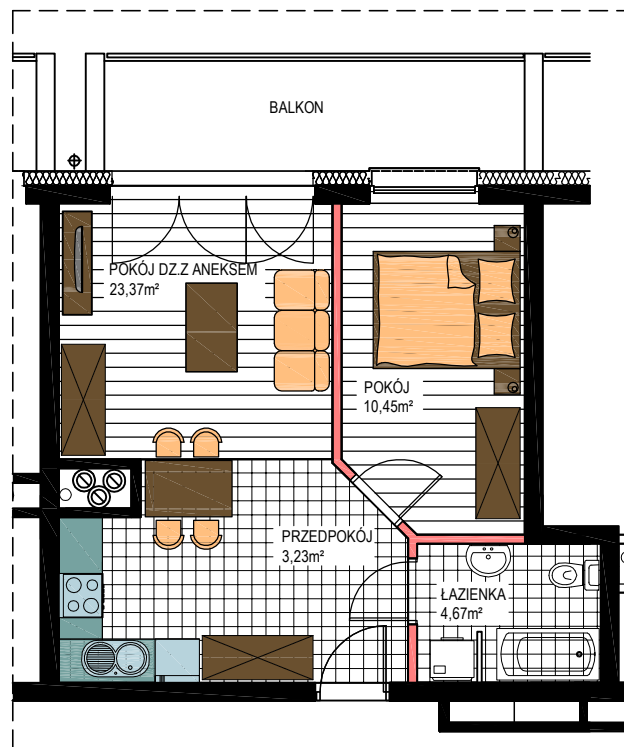

# AL. ŚW. WOJCIECHA

BUDYNEK WIELORODZINNY "B"

MŁAWA, AL. ŚW. WOJCIECHA

V Piętro, mieszkanie NR 65

**Powierzchnia użytkowa pomieszczeń: 41,72m<sup>2</sup>**

LOKALIZACJA  
MIESZKANIA