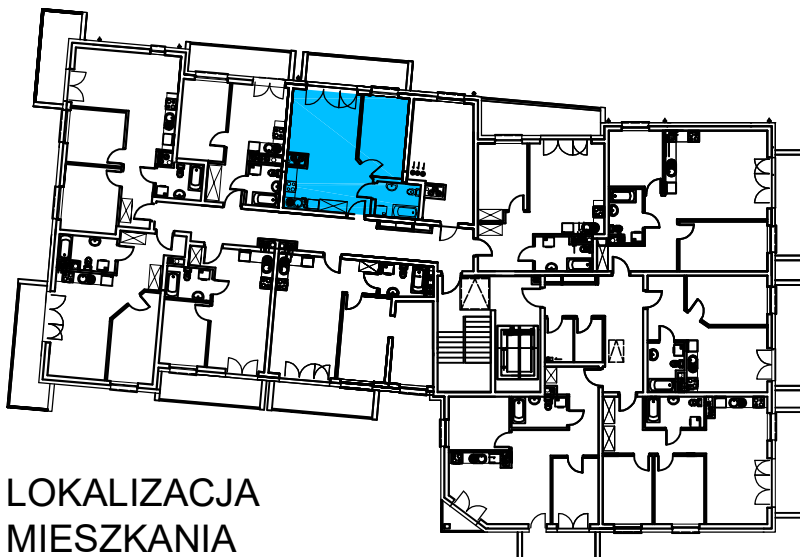

# AL. ŚW. WOJCIECHA

BUDYNEK WIELORODZINNY "B"

MŁAWA, AL. ŚW. WOJCIECHA

V Piętro, mieszkanie NR 65

**Powierzchnia użytkowa pomieszczeń: 41,72m<sup>2</sup>**

LOKALIZACJA  
MIESZKANIA