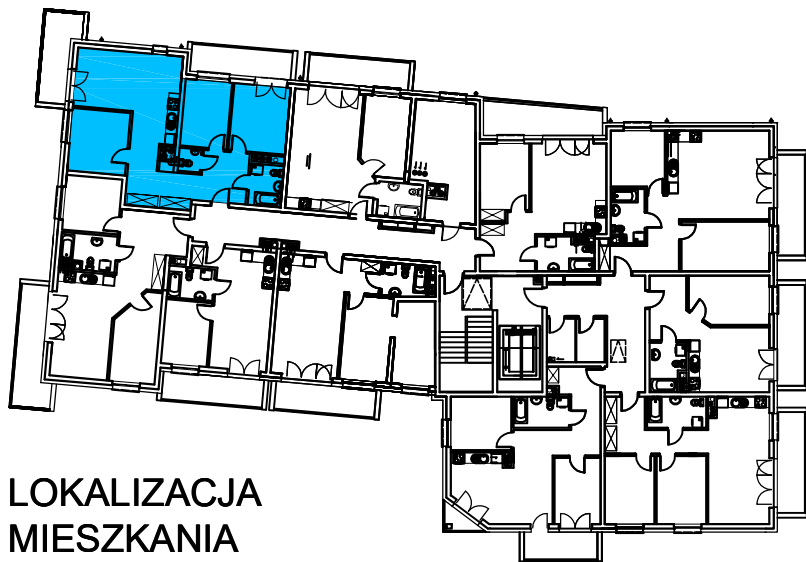

AL. ŚW. WOJCIECHA

BUDYNEK WIELORODZINNY "B"
MŁAWA, AL. ŚW. WOJCIECHA
V Piętro, mieszkanie NR 64

Powierzchnia użytkowa pomieszczeń: 77,53m²

LOKALIZACJA
MIESZKANIA