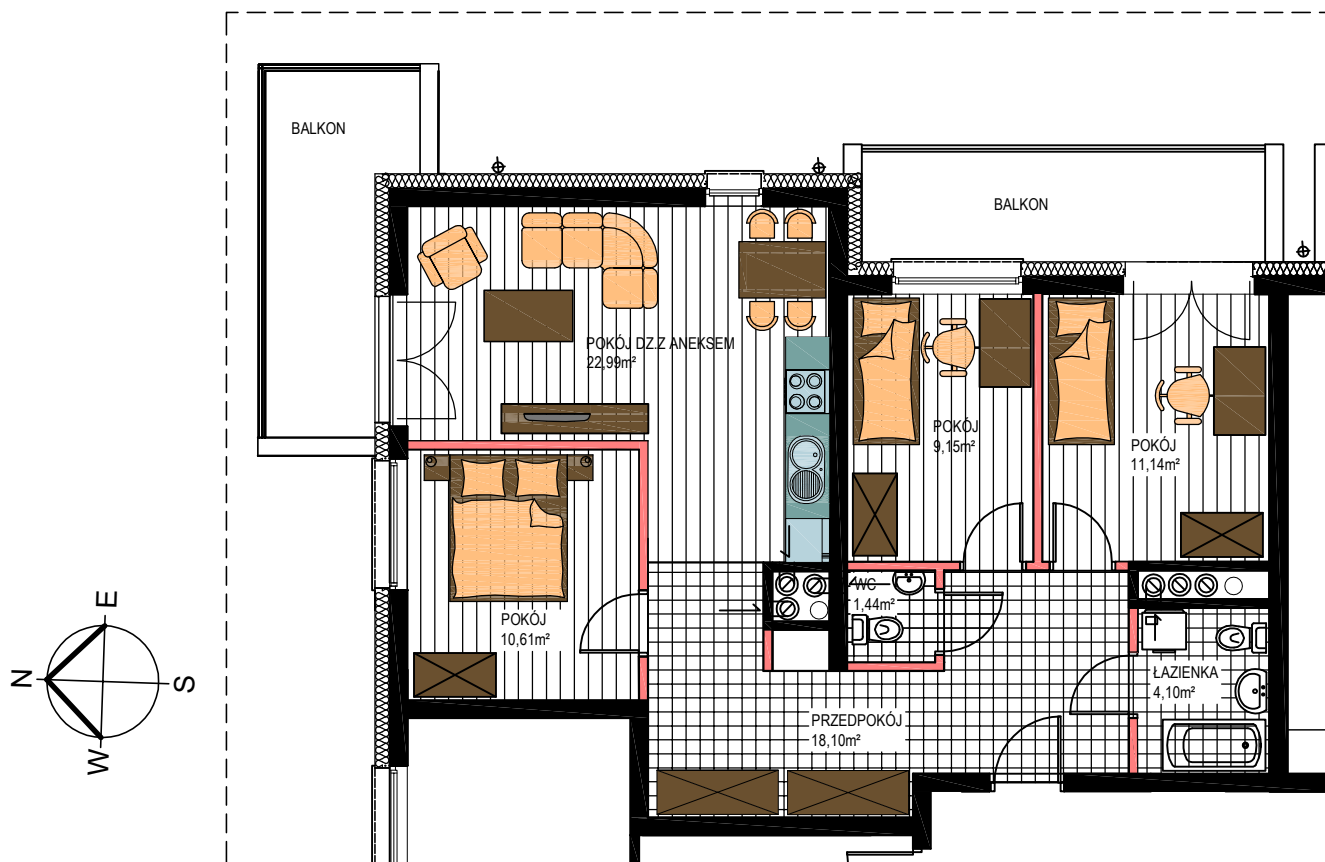

AL. ŚW. WOJCIECHA

BUDYNEK WIELORODZINNY "B"
MŁAWA, AL. ŚW. WOJCIECHA
V Piętro, mieszkanie NR 64

Powierzchnia użytkowa pomieszczeń: 77,53m²

LOKALIZACJA
MIESZKANIA