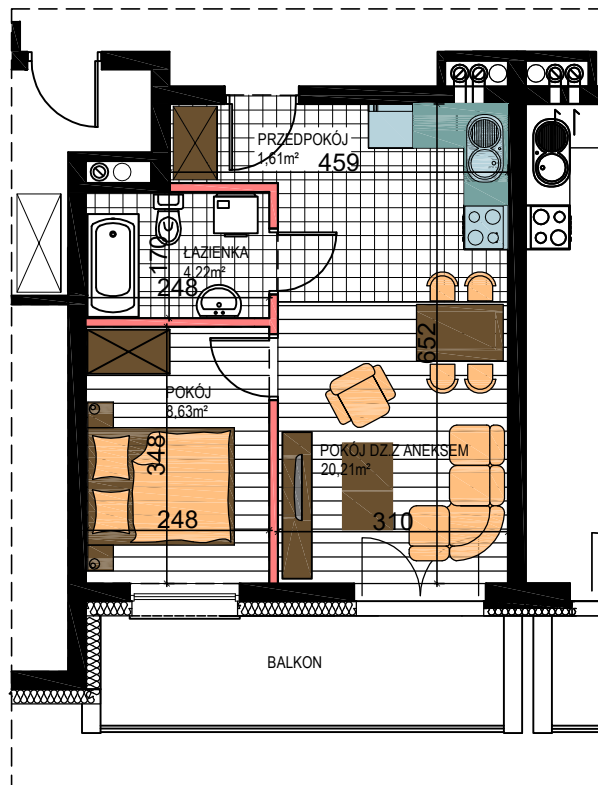

AL. ŚW. WOJCIECHA

BUDYNEK WIELORODZINNY "B"
MŁAWA, AL. ŚW. WOJCIECHA V Piętro,
mieszkanie NR 62

Powierzchnia użytkowa pomieszczeń: 34,67m²

LOKALIZACJA
MIESZKANIA