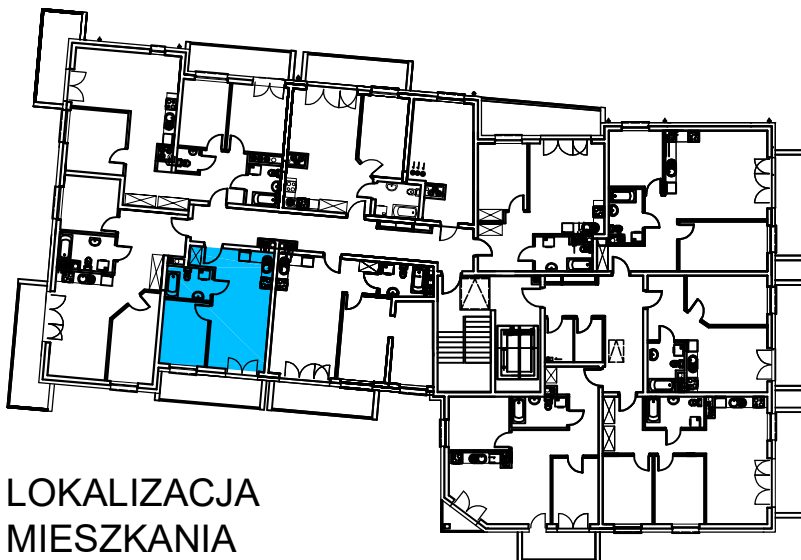

AL. ŚW. WOJCIECHA

BUDYNEK WIELORODZINNY "B"
MŁAWA, AL. ŚW. WOJCIECHA V Piętro,
mieszkanie NR 62

Powierzchnia użytkowa pomieszczeń: 34,67m²

LOKALIZACJA
MIESZKANIA