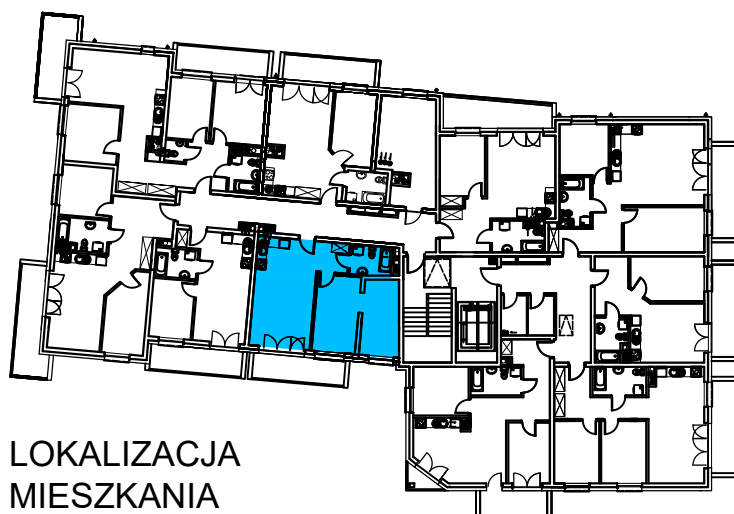

AL. ŚW. WOJCIECHA

BUDYNEK WIELORODZINNY "B"

MŁAWA, AL. ŚW. WOJCIECHA

V Piętro, mieszkanie NR 61

Powierzchnia użytkowa pomieszczeń: 53,98m²

LOKALIZACJA
MIESZKANIA