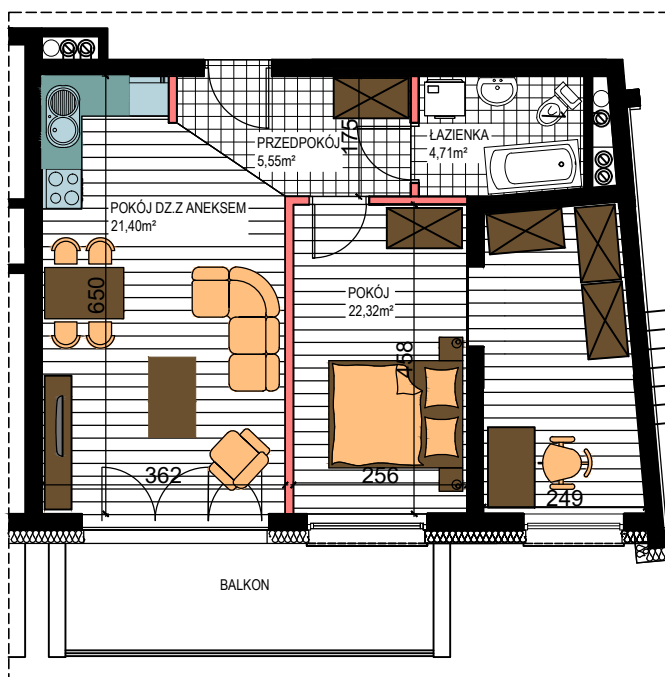

AL. ŚW. WOJCIECHA

BUDYNEK WIELORODZINNY "B"

MŁAWA, AL. ŚW. WOJCIECHA

V Piętro, mieszkanie NR 61

Powierzchnia użytkowa pomieszczeń: 53,98m²

LOKALIZACJA
MIESZKANIA