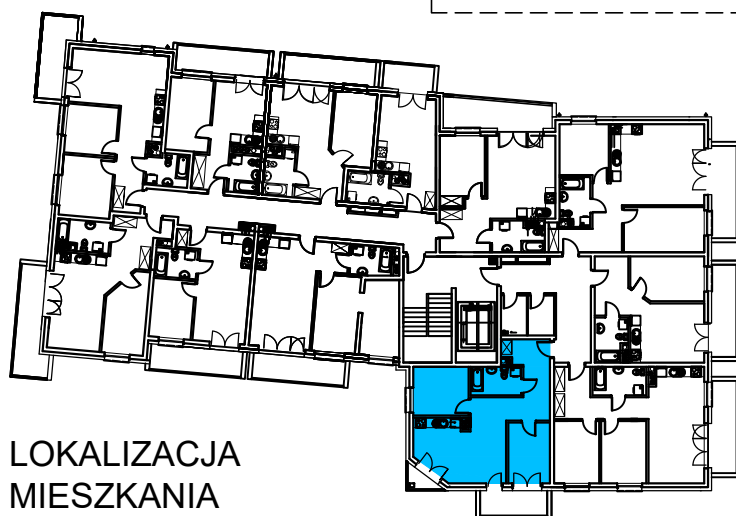

AL. ŚW. WOJCIECHA

BUDYNEK WIELORODZINNY "B"
MŁAWA, AL. ŚW. WOJCIECHA
IV Piętro, mieszkanie NR 60

Powierzchnia użytkowa pomieszczeń: **56,02m²**

LOKALIZACJA
MIESZKANIA