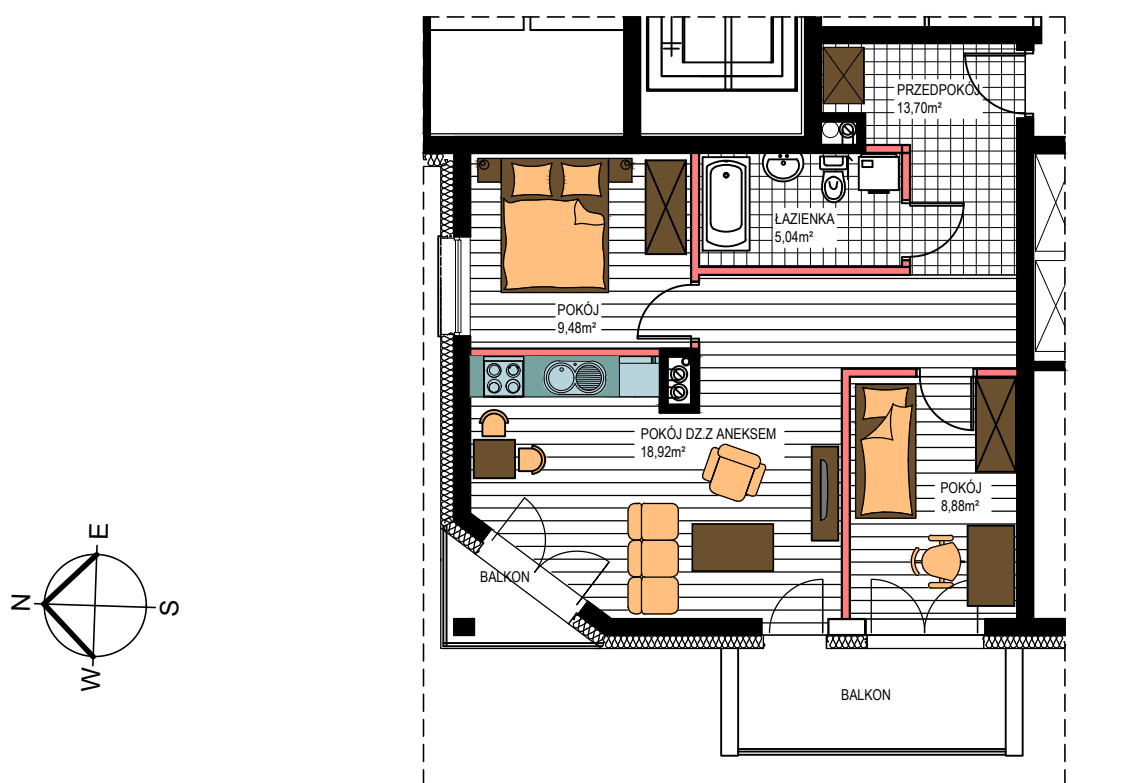

AL. ŚW. WOJCIECHA

BUDYNEK WIELORODZINNY "B"
MŁAWA, AL. ŚW. WOJCIECHA
IV Piętro, mieszkanie NR 60

Powierzchnia użytkowa pomieszczeń: **56,02m²**

LOKALIZACJA
MIESZKANIA