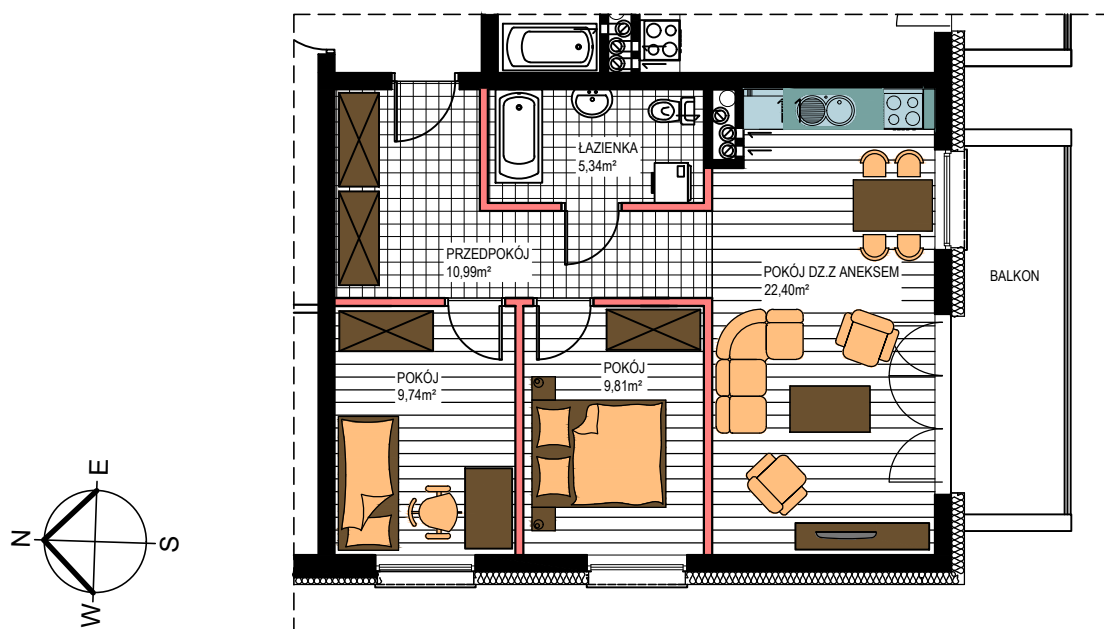

AL. ŚW. WOJCIECHA

BUDYNEK WIELORODZINNY "B"

MŁAWA, AL. ŚW. WOJCIECHA

IV Piętro, mieszkanie NR 59

Powierzchnia użytkowa pomieszczeń: 58,28m²

LOKALIZACJA
MIESZKANIA