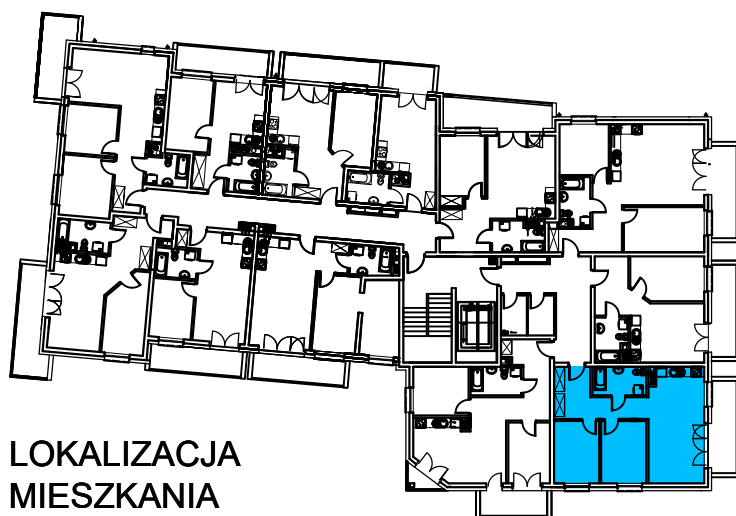

AL. ŚW. WOJCIECHA

BUDYNEK WIELORODZINNY "B"

MŁAWA, AL. ŚW. WOJCIECHA

IV Piętro, mieszkanie NR 59

Powierzchnia użytkowa pomieszczeń: 58,28m²

LOKALIZACJA
MIESZKANIA