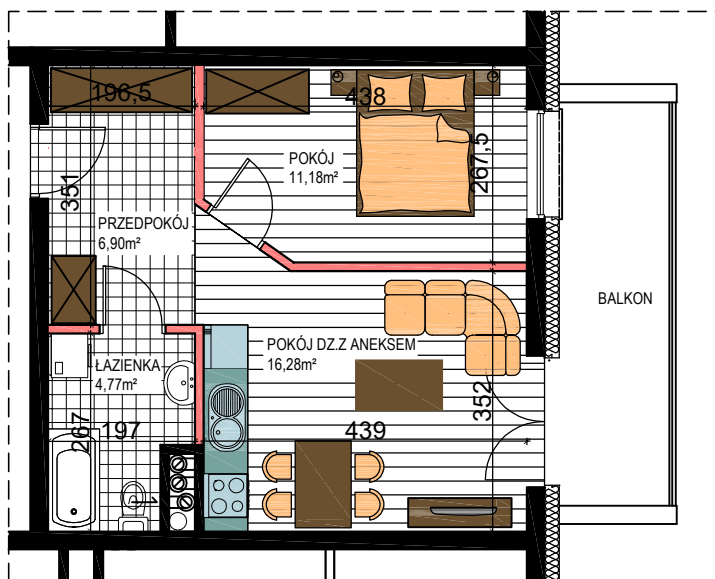

AL. ŚW. WOJCIECHA

BUDYNEK WIELORODZINNY "B"

MŁAWA, AL. ŚW. WOJCIECHA

IV Piętro, mieszkanie NR 58

Powierzchnia użytkowa pomieszczeń: 39,13m²

LOKALIZACJA
MIESZKANIA