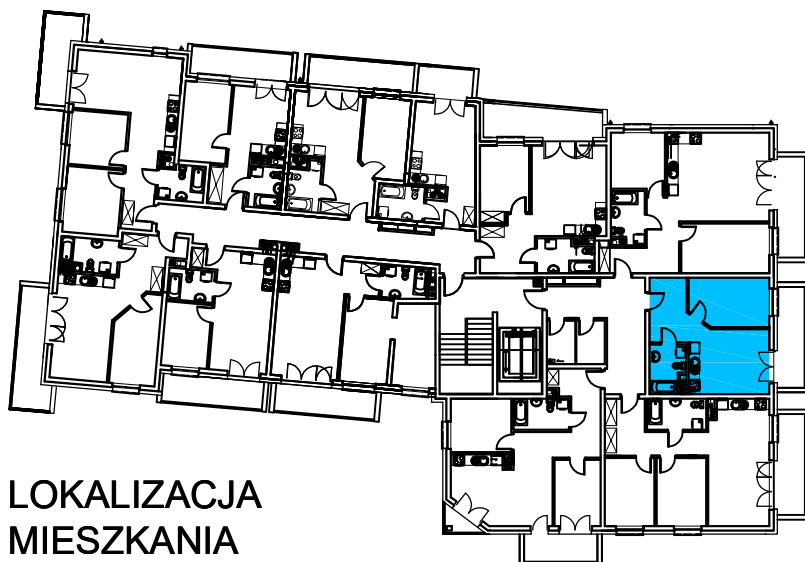

AL. ŚW. WOJCIECHA

BUDYNEK WIELORODZINNY "B"

MŁAWA, AL. ŚW. WOJCIECHA

IV Piętro, mieszkanie NR 58

Powierzchnia użytkowa pomieszczeń: 39,13m²

LOKALIZACJA
MIESZKANIA