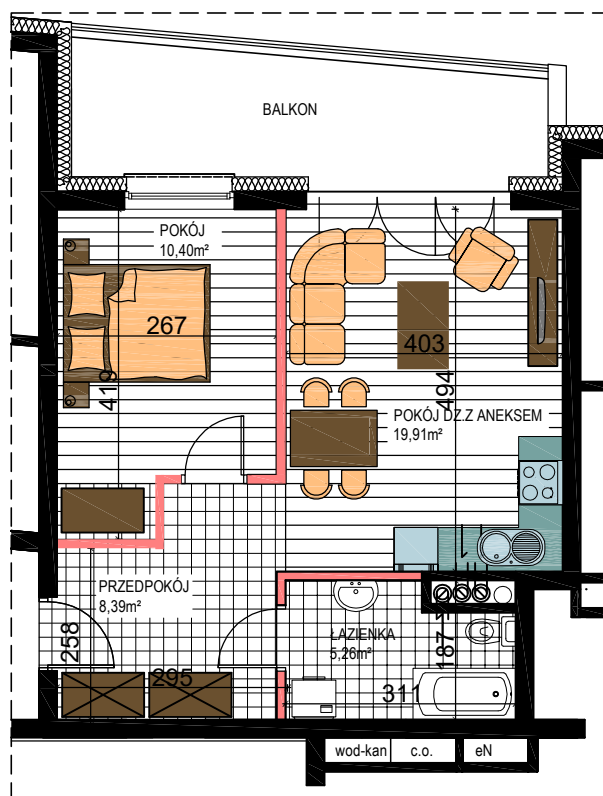

# AL. ŚW. WOJCIECHA

BUDYNEK WIELORODZINNY "B"

MŁAWA, AL. ŚW. WOJCIECHA

V Piętro, mieszkanie NR 56

Powierzchnia użytkowa pomieszczeń: 43,96m<sup>2</sup>

LOKALIZACJA  
MIESZKANIA