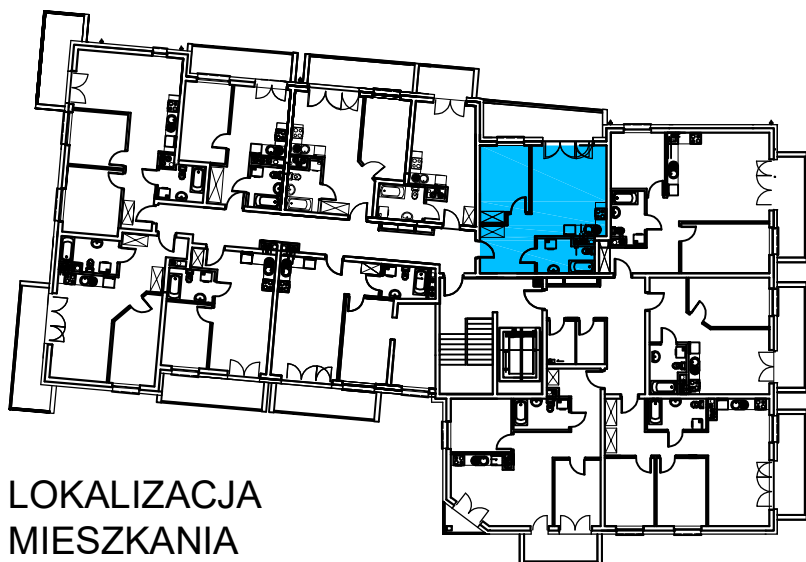

# AL. ŚW. WOJCIECHA

BUDYNEK WIELORODZINNY "B"

MŁAWA, AL. ŚW. WOJCIECHA

V Piętro, mieszkanie NR 56

Powierzchnia użytkowa pomieszczeń: 43,96m<sup>2</sup>

LOKALIZACJA  
MIESZKANIA