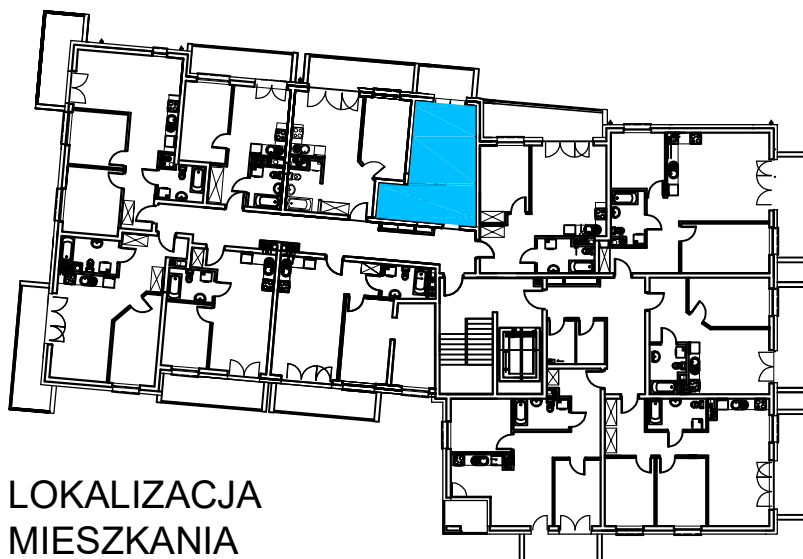

AL. ŚW. WOJCIECHA

BUDYNEK WIELORODZINNY "B"

MŁAWA, AL. ŚW. WOJCIECHA

IV Piętro, mieszkanie NR 55

Powierzchnia użytkowa pomieszczeń: 25,05m²

LOKALIZACJA
MIESZKANIA