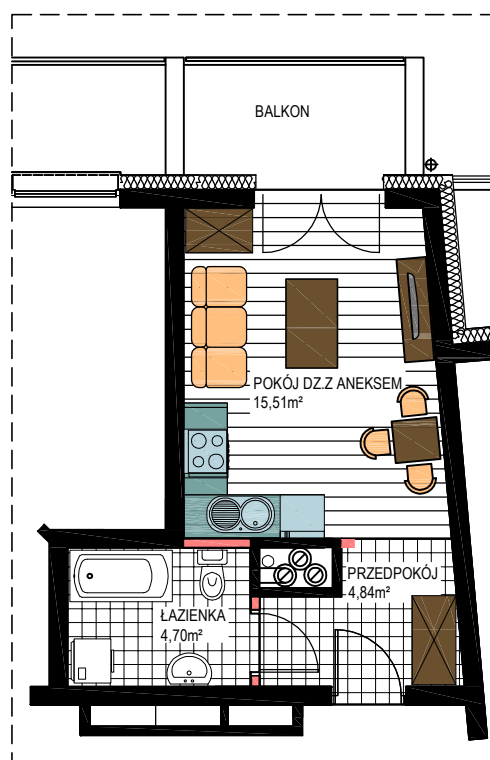

AL. ŚW. WOJCIECHA

BUDYNEK WIELORODZINNY "B"

MŁAWA, AL. ŚW. WOJCIECHA

IV Piętro, mieszkanie NR 55

Powierzchnia użytkowa pomieszczeń: 25,05m²

LOKALIZACJA
MIESZKANIA