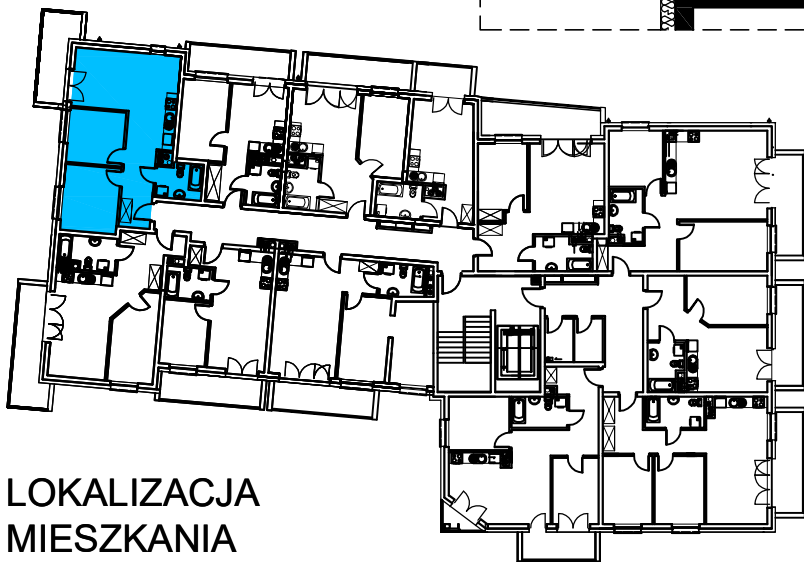

# AL. ŚW. WOJCIECHA

BUDYNEK WIELORODZINNY "B"  
MŁAWA, AL. ŚW. WOJCIECHA  
IV Piętro, mieszkanie NR 52

Powierzchnia użytkowa pomieszczeń: 54,89m<sup>2</sup>

LOKALIZACJA  
MIESZKANIA