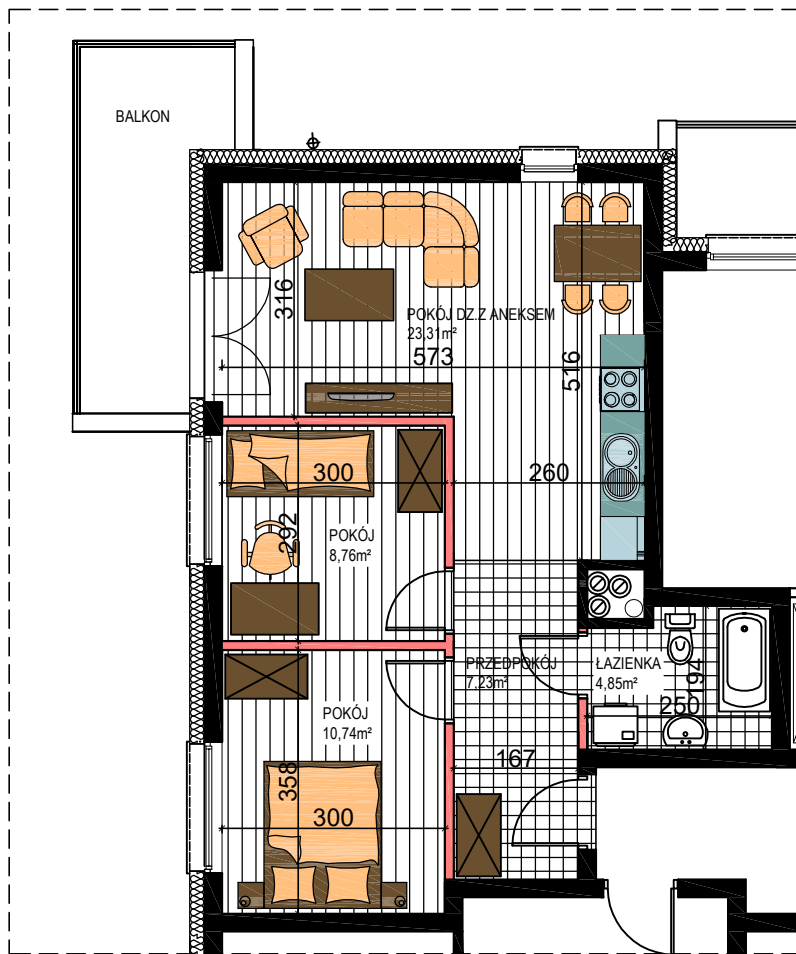

# AL. ŚW. WOJCIECHA

BUDYNEK WIELORODZINNY "B"  
MŁAWA, AL. ŚW. WOJCIECHA  
IV Piętro, mieszkanie NR 52

Powierzchnia użytkowa pomieszczeń: 54,89m<sup>2</sup>

LOKALIZACJA  
MIESZKANIA