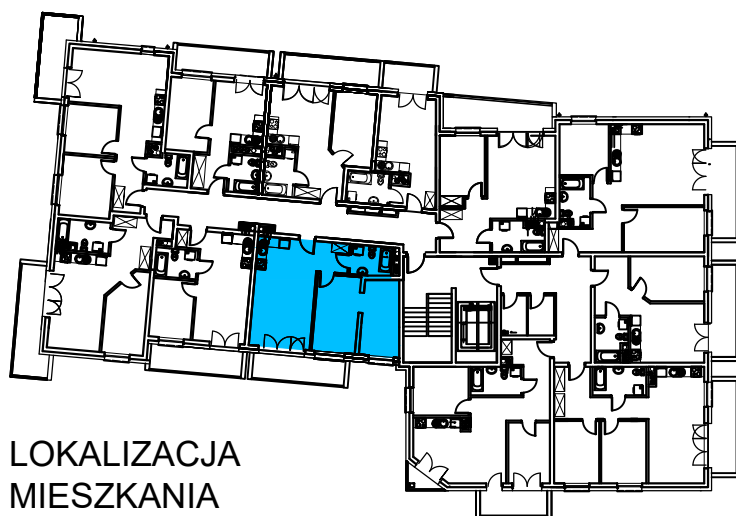

AL. ŚW. WOJCIECHA

BUDYNEK WIELORODZINNY "B"

MŁAWA, AL. ŚW. WOJCIECHA

IV Piętro, mieszkanie NR 49

Powierzchnia użytkowa pomieszczeń: 53,85m²

LOKALIZACJA
MIESZKANIA