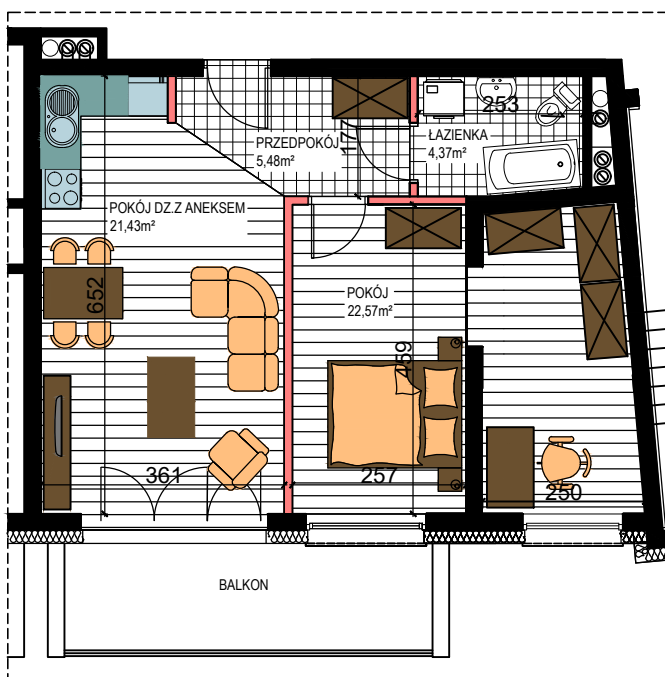

AL. ŚW. WOJCIECHA

BUDYNEK WIELORODZINNY "B"

MŁAWA, AL. ŚW. WOJCIECHA

IV Piętro, mieszkanie NR 49

Powierzchnia użytkowa pomieszczeń: 53,85m²

LOKALIZACJA
MIESZKANIA