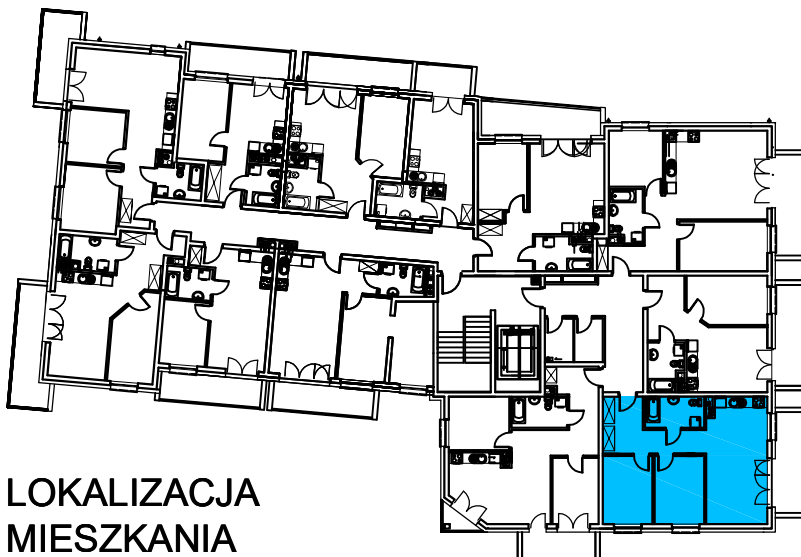

AL. ŚW. WOJCIECHA

BUDYNEK WIELORODZINNY "B"

MŁAWA, AL. ŚW. WOJCIECHA

III Piętro, mieszkanie NR 47

Powierzchnia użytkowa pomieszczeń: 58,35m²

LOKALIZACJA
MIESZKANIA

0 1 2 3 4 5M