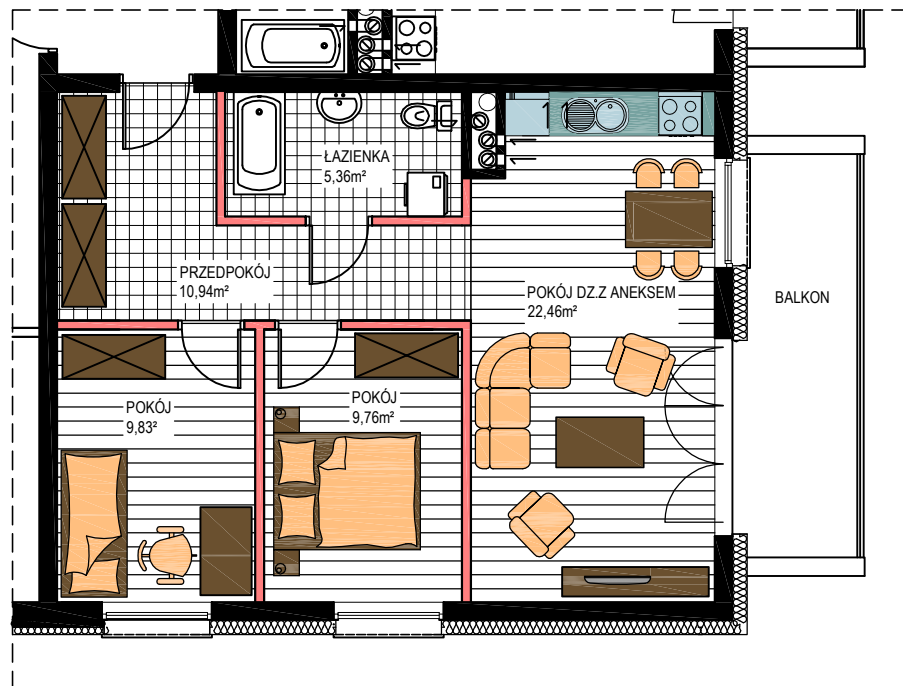

AL. ŚW. WOJCIECHA

BUDYNEK WIELORODZINNY "B"

MŁAWA, AL. ŚW. WOJCIECHA

III Piętro, mieszkanie NR 47

Powierzchnia użytkowa pomieszczeń: 58,35m²

LOKALIZACJA
MIESZKANIA

0 1 2 3 4 5M