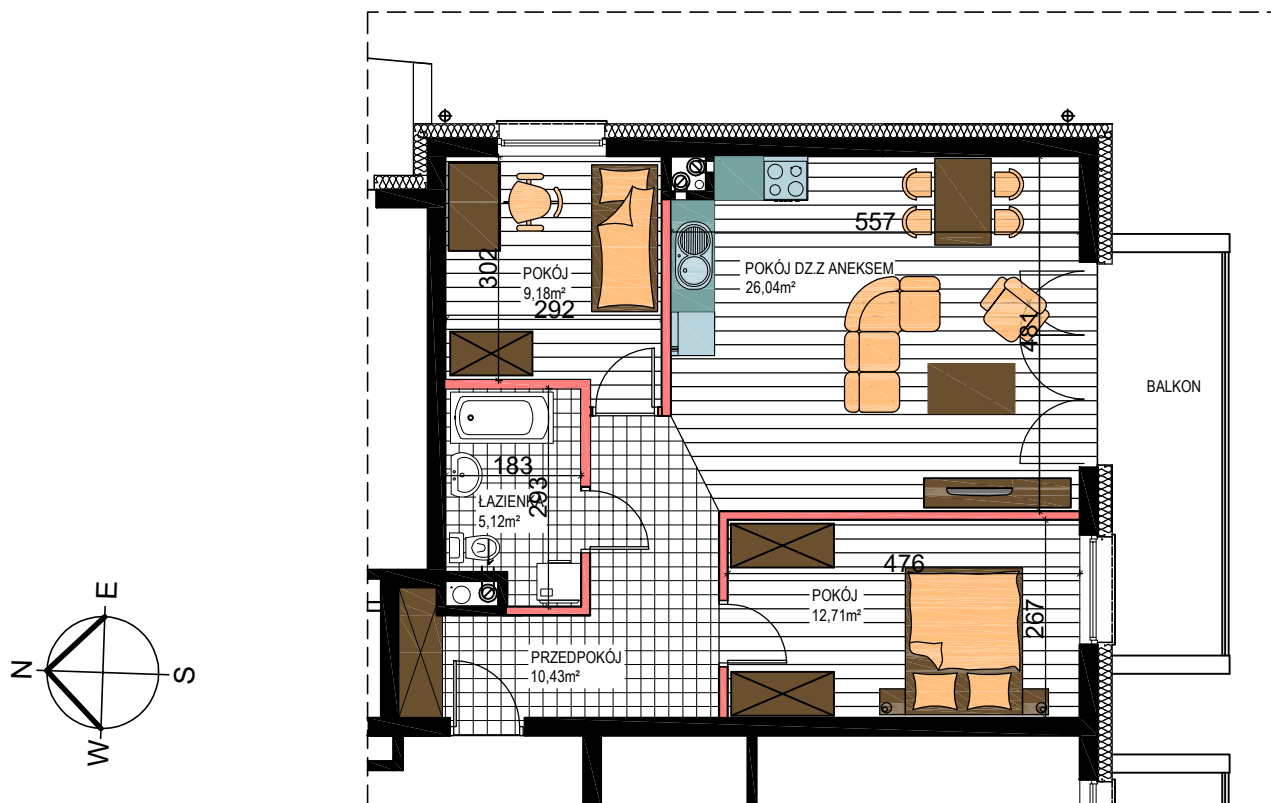

AL. ŚW. WOJCIECHA

BUDYNEK WIELORODZINNY "B"
MŁAWA, AL. ŚW. WOJCIECHA
III Piętro, mieszkanie NR 45

Powierzchnia użytkowa pomieszczeń: 63,48m²

LOKALIZACJA
MIESZKANIA