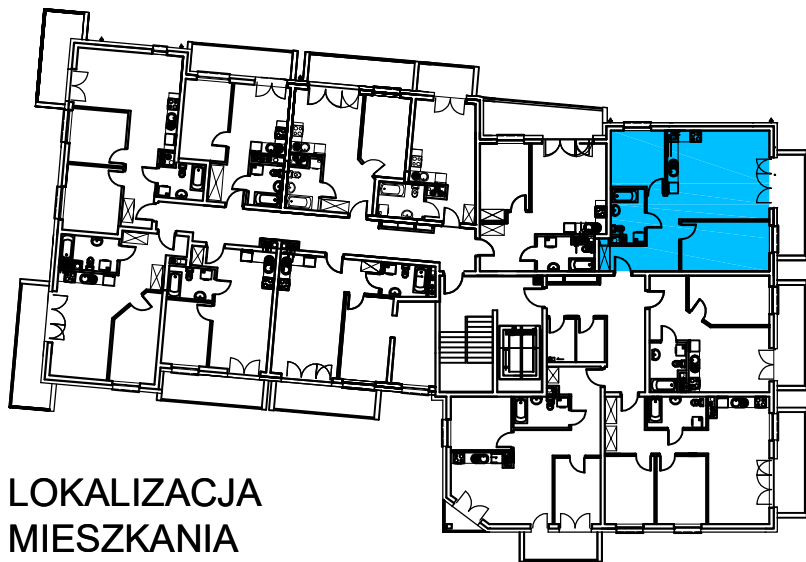

AL. ŚW. WOJCIECHA

BUDYNEK WIELORODZINNY "B"
MŁAWA, AL. ŚW. WOJCIECHA
III Piętro, mieszkanie NR 45

Powierzchnia użytkowa pomieszczeń: 63,48m²

LOKALIZACJA
MIESZKANIA