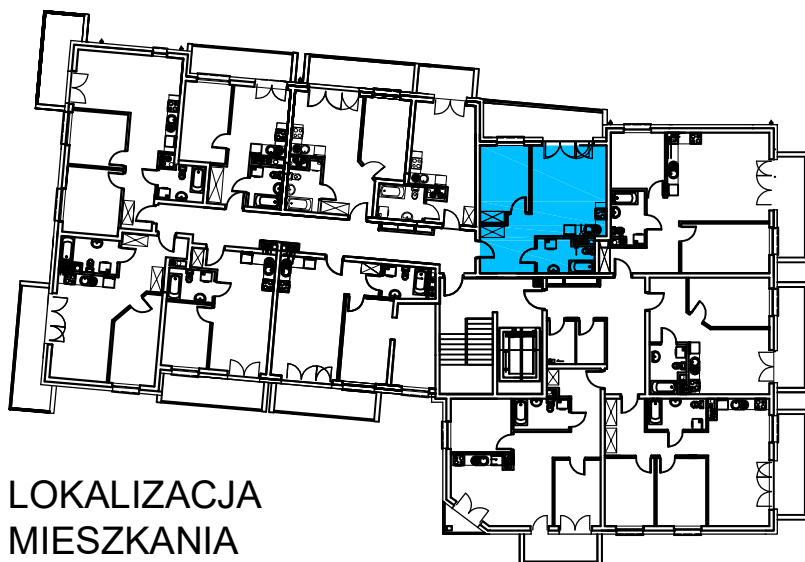

AL. ŚW. WOJCIECHA

BUDYNEK WIELORODZINNY "B"

MŁAWA, AL. ŚW. WOJCIECHA

V Piętro, mieszkanie NR 44

Powierzchnia użytkowa pomieszczeń: 43,88m²

LOKALIZACJA
MIESZKANIA