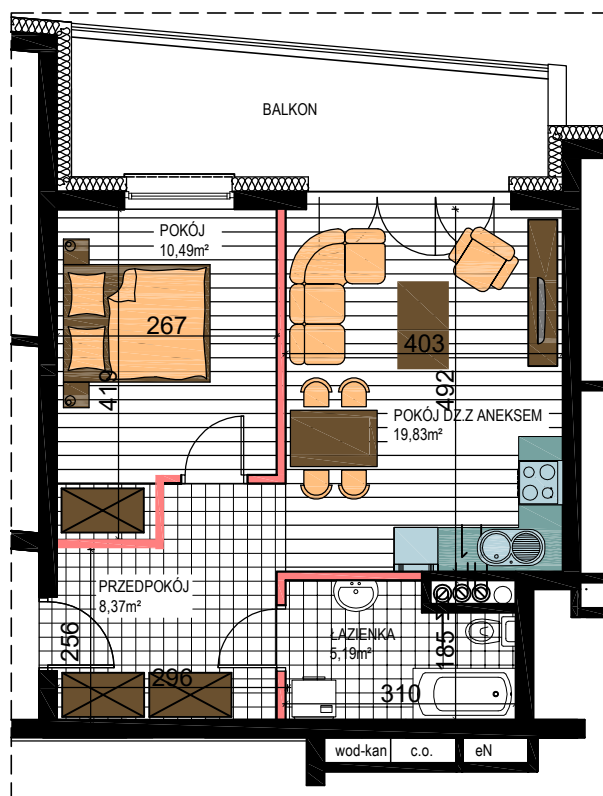

AL. ŚW. WOJCIECHA

BUDYNEK WIELORODZINNY "B"

MŁAWA, AL. ŚW. WOJCIECHA

V Piętro, mieszkanie NR 44

Powierzchnia użytkowa pomieszczeń: 43,88m²

LOKALIZACJA
MIESZKANIA