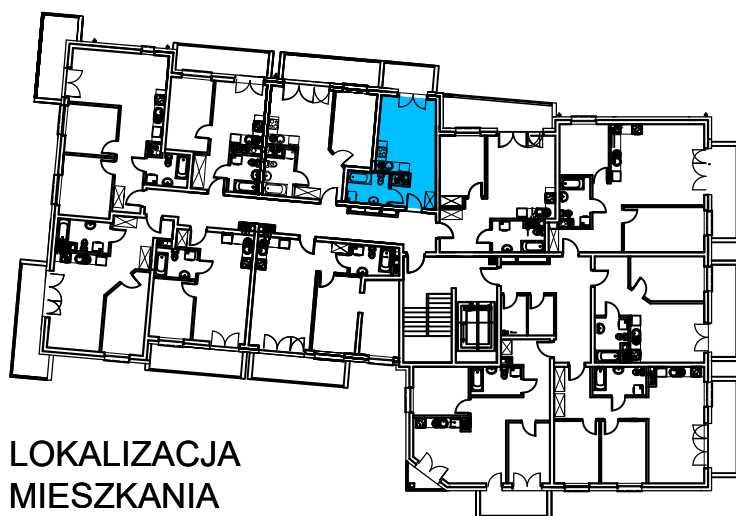

AL. ŚW. WOJCIECHA

BUDYNEK WIELORODZINNY "B"

MŁAWA, AL. ŚW. WOJCIECHA

III Piętro, mieszkanie NR 43

Powierzchnia użytkowa pomieszczeń: 25,00m²

LOKALIZACJA
MIESZKANIA