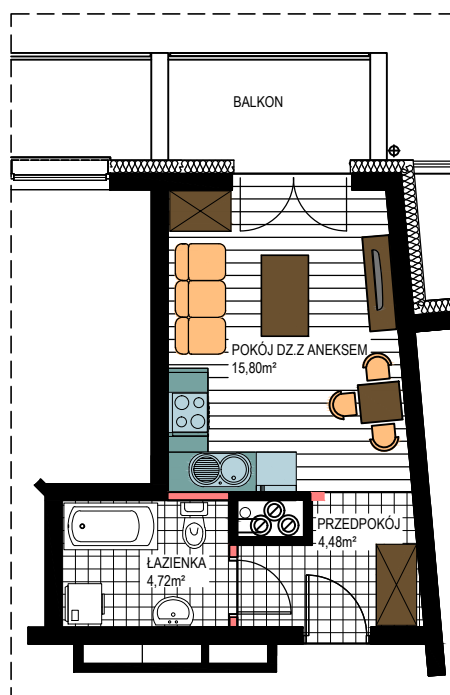

AL. ŚW. WOJCIECHA

BUDYNEK WIELORODZINNY "B"

MŁAWA, AL. ŚW. WOJCIECHA

III Piętro, mieszkanie NR 43

Powierzchnia użytkowa pomieszczeń: 25,00m²

LOKALIZACJA
MIESZKANIA