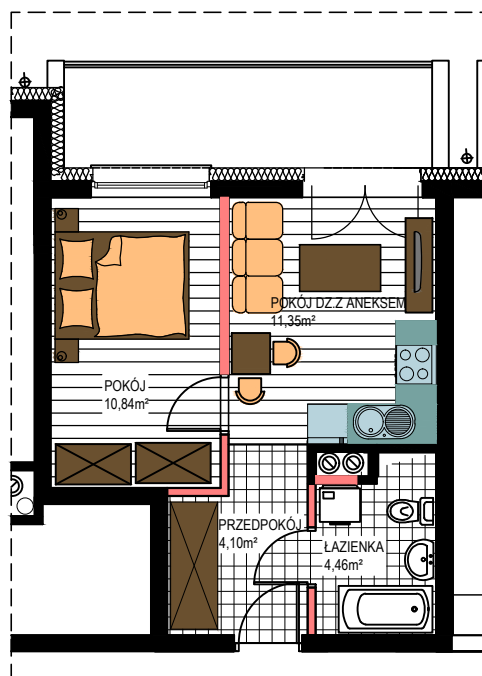

AL. ŚW. WOJCIECHA

BUDYNEK WIELORODZINNY "B"

MŁAWA, AL. ŚW. WOJCIECHA

III Piętro, mieszkanie NR 41

Powierzchnia użytkowa pomieszczeń: 30,75m²

LOKALIZACJA
MIESZKANIA