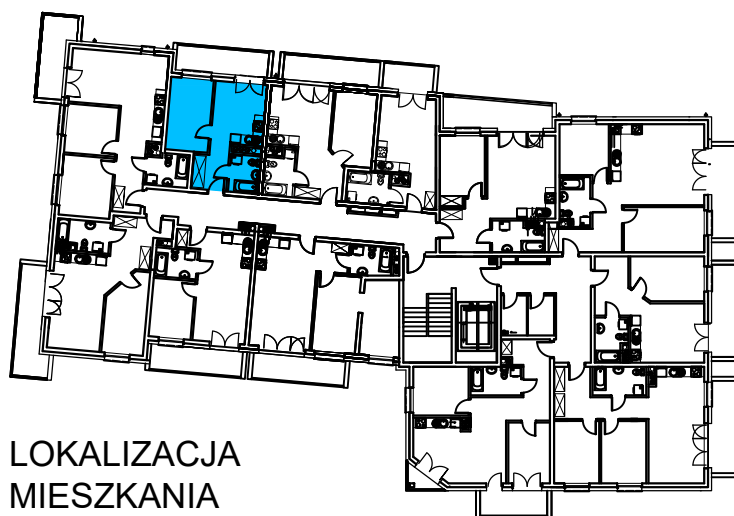

AL. ŚW. WOJCIECHA

BUDYNEK WIELORODZINNY "B"

MŁAWA, AL. ŚW. WOJCIECHA

III Piętro, mieszkanie NR 41

Powierzchnia użytkowa pomieszczeń: 30,75m²

LOKALIZACJA
MIESZKANIA