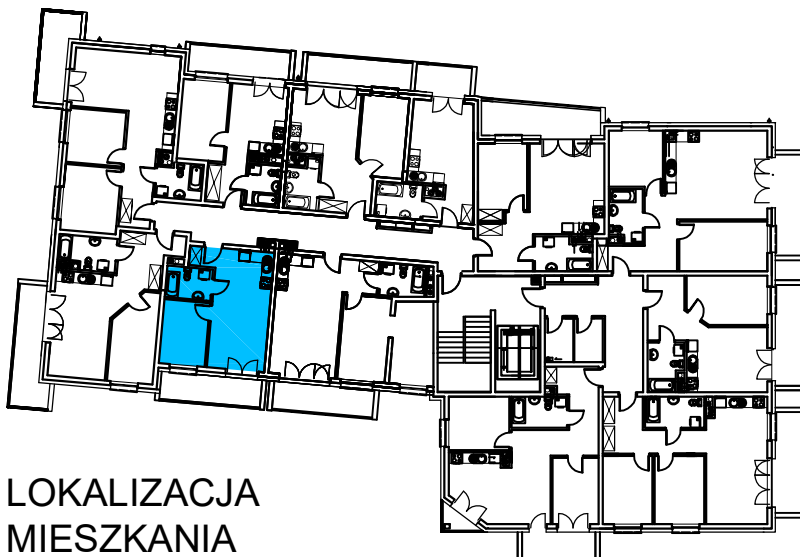

AL. ŚW. WOJCIECHA

BUDYNEK WIELORODZINNY "B"

MŁAWA, AL. ŚW. WOJCIECHA

III Piętro, mieszkanie NR 38

Powierzchnia użytkowa pomieszczeń: 34,50m²

LOKALIZACJA
MIESZKANIA