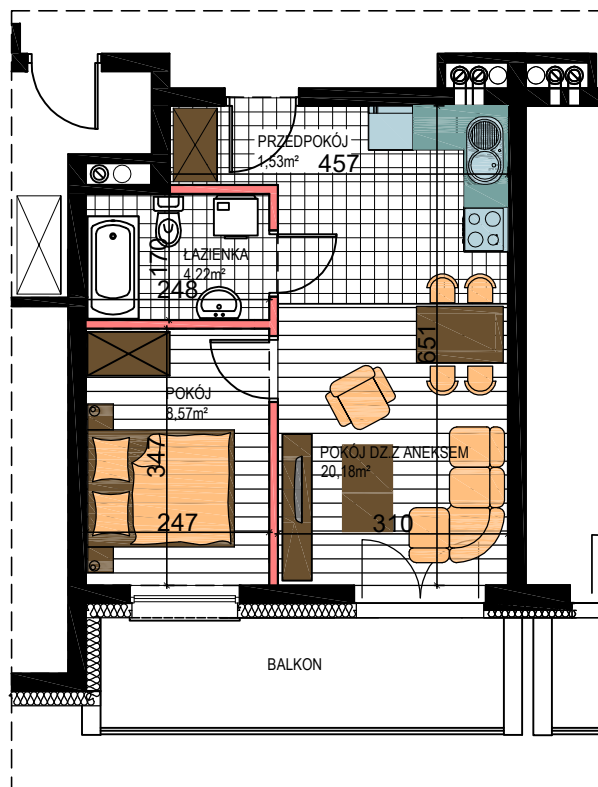

AL. ŚW. WOJCIECHA

BUDYNEK WIELORODZINNY "B"

MŁAWA, AL. ŚW. WOJCIECHA

III Piętro, mieszkanie NR 38

Powierzchnia użytkowa pomieszczeń: 34,50m²

LOKALIZACJA
MIESZKANIA