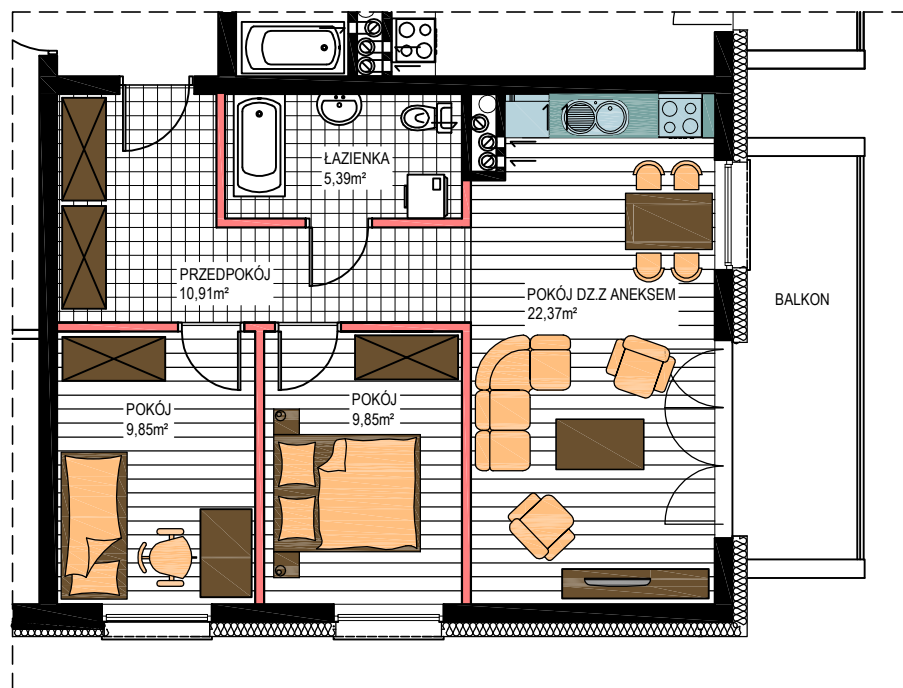

AL. ŚW. WOJCIECHA

BUDYNEK WIELORODZINNY "B"

MŁAWA, AL. ŚW. WOJCIECHA

II Piętro, mieszkanie NR 35

Powierzchnia użytkowa pomieszczeń: 58,38m²

LOKALIZACJA
MIESZKANIA