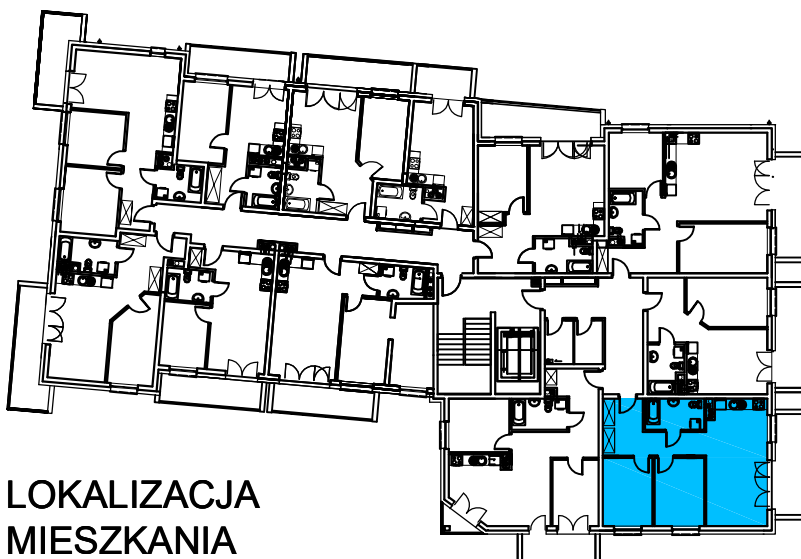

AL. ŚW. WOJCIECHA

BUDYNEK WIELORODZINNY "B"

MŁAWA, AL. ŚW. WOJCIECHA

II Piętro, mieszkanie NR 35

Powierzchnia użytkowa pomieszczeń: 58,38m²

LOKALIZACJA
MIESZKANIA