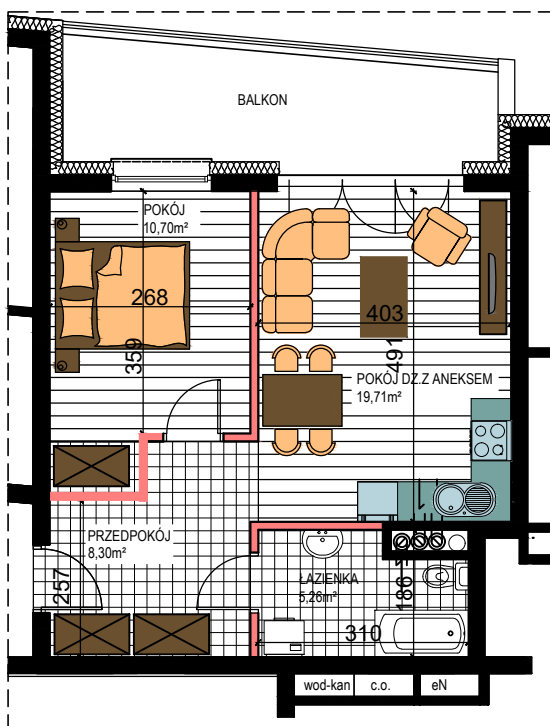

AL. ŚW. WOJCIECHA

BUDYNEK WIELORODZINNY "B"
MŁAWA, AL. ŚW. WOJCIECHA
II Piętro, mieszkanie NR 32
Powierzchnia użytkowa: 43,97m²

LOKALIZACJA
MIESZKANIA