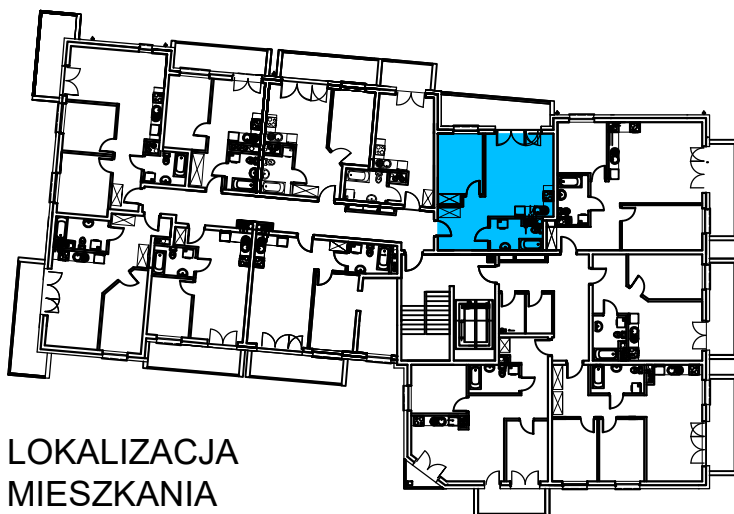

AL. ŚW. WOJCIECHA

BUDYNEK WIELORODZINNY "B"
MŁAWA, AL. ŚW. WOJCIECHA
II Piętro, mieszkanie NR 32
Powierzchnia użytkowa: 43,97m²

LOKALIZACJA
MIESZKANIA