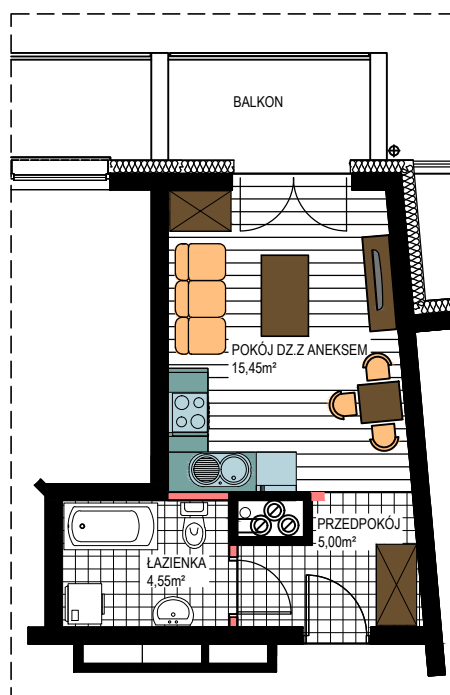

AL. ŚW. WOJCIECHA

BUDYNEK WIELORODZINNY "B"

MŁAWA, AL. ŚW. WOJCIECHA

II Piętro, mieszkanie NR 31

Powierzchnia użytkowa pomieszczeń: 25,00m²

LOKALIZACJA
MIESZKANIA