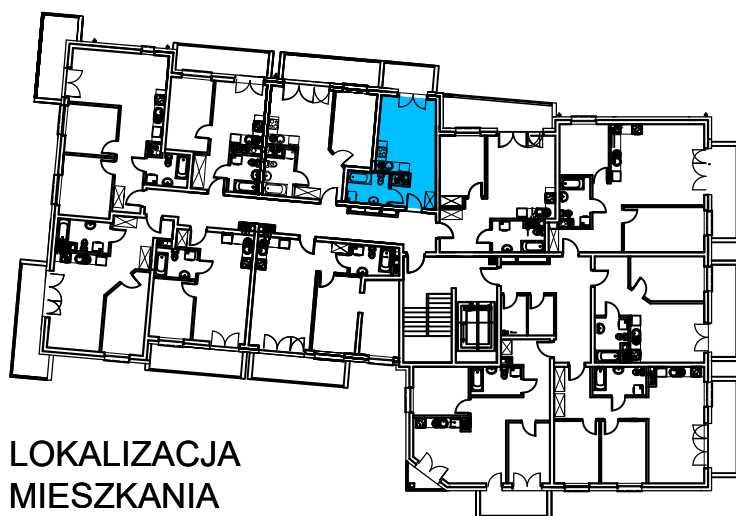

AL. ŚW. WOJCIECHA

BUDYNEK WIELORODZINNY "B"

MŁAWA, AL. ŚW. WOJCIECHA

II Piętro, mieszkanie NR 31

Powierzchnia użytkowa pomieszczeń: 25,00m²

LOKALIZACJA
MIESZKANIA