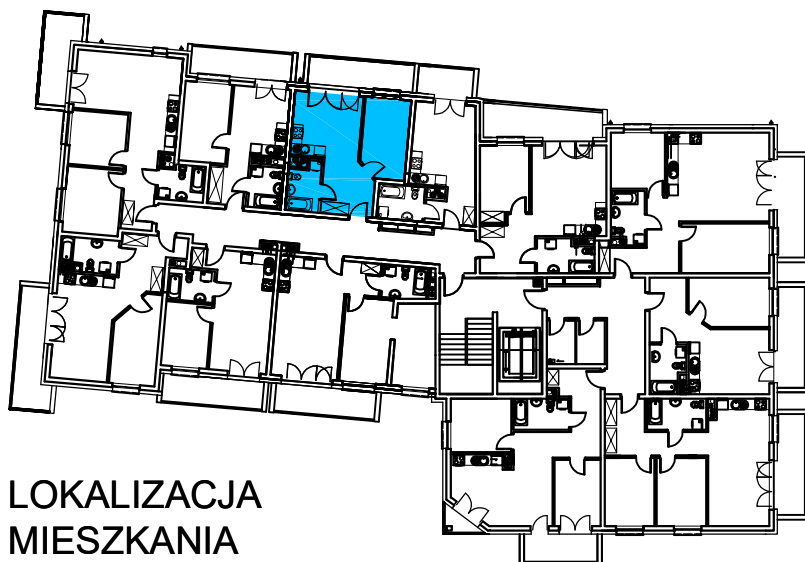

AL. ŚW. WOJCIECHA

BUDYNEK WIELORODZINNY "B"

MŁAWA, AL. ŚW. WOJCIECHA

II Piętro, mieszkanie NR 30

Powierzchnia użytkowa pomieszczeń: 35,98m²

LOKALIZACJA
MIESZKANIA