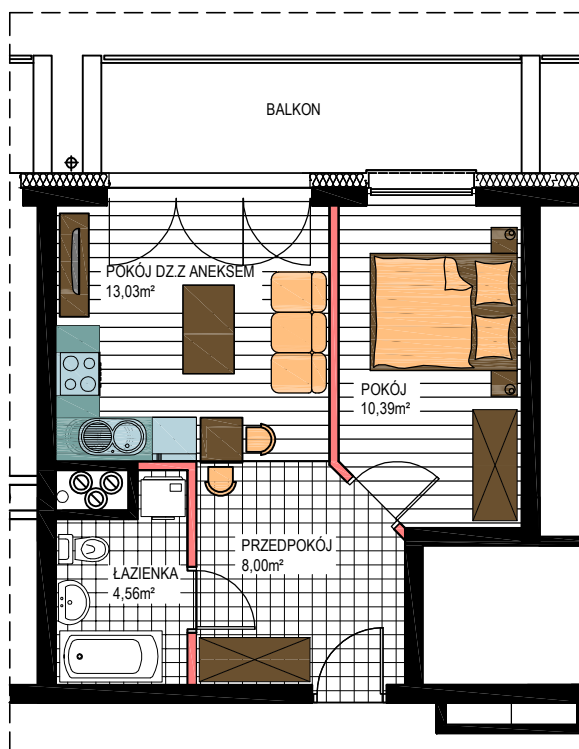

AL. ŚW. WOJCIECHA

BUDYNEK WIELORODZINNY "B"

MŁAWA, AL. ŚW. WOJCIECHA

II Piętro, mieszkanie NR 30

Powierzchnia użytkowa pomieszczeń: 35,98m²

LOKALIZACJA
MIESZKANIA