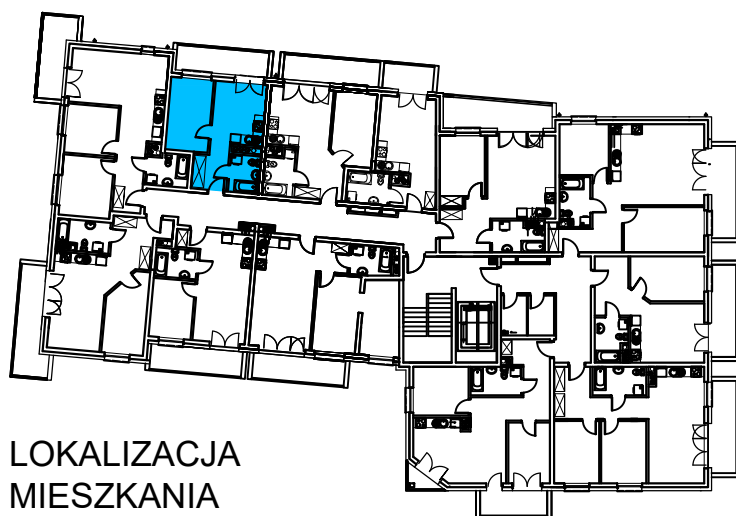

AL. ŚW. WOJCIECHA

BUDYNEK WIELORODZINNY "B"

MŁAWA, AL. ŚW. WOJCIECHA

II Piętro, mieszkanie NR 29

Powierzchnia użytkowa pomieszczeń: 31,39m²

LOKALIZACJA
MIESZKANIA