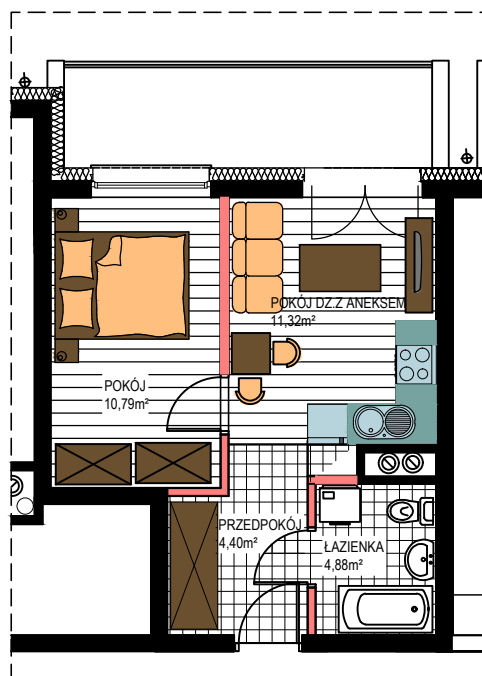

AL. ŚW. WOJCIECHA

BUDYNEK WIELORODZINNY "B"

MŁAWA, AL. ŚW. WOJCIECHA

II Piętro, mieszkanie NR 29

Powierzchnia użytkowa pomieszczeń: 31,39m²

LOKALIZACJA
MIESZKANIA